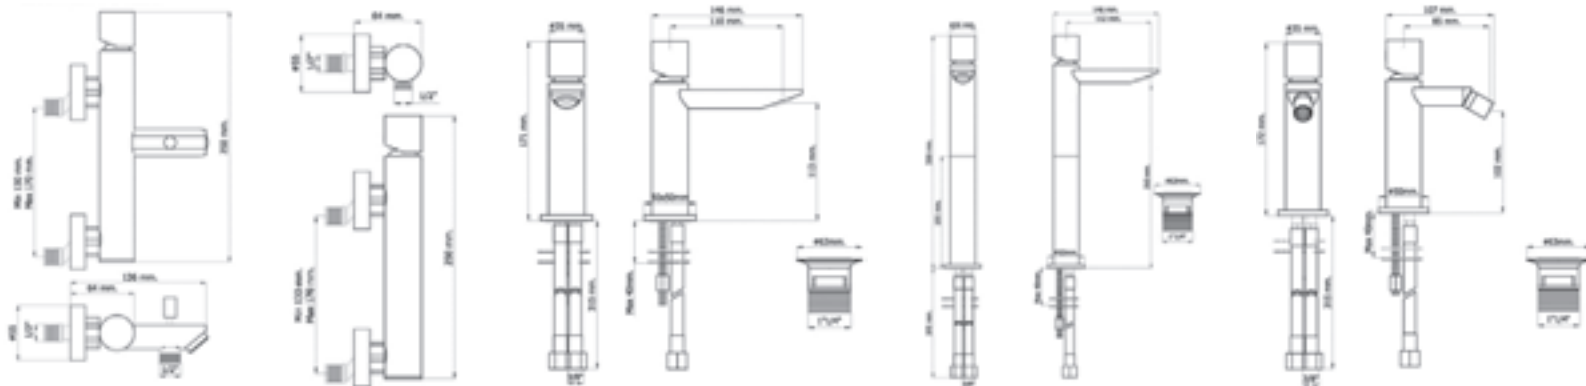

77100994

77100172

77100272

77100171
77310171
77890171
77330171
77570171

77100271
77310271
77890271
77330271
77570271

77100471
77310471
77890471
77330471
77570471
77100475
77310475
77890475
77330475
77570475

77100473
77310473
77890473
77330473
77570473
77100478
77310478
77890478
77330478
77570478

77100671
77310671
77890671
77330671
77570671
77100675
77310675
77890675
77330675
77570675

77100914