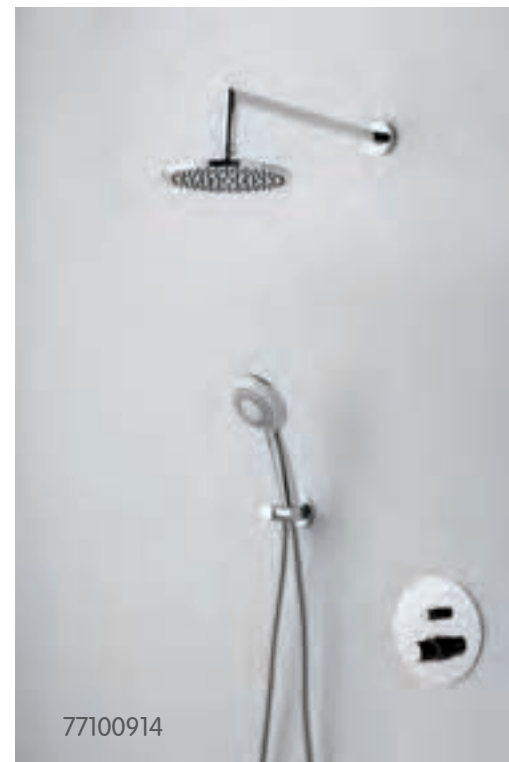

# SERPI 14

REF.	DESCRIPCION	PVP €
	<p><b>EQUIPO BAÑO CON INVERSOR MURAL</b>  Rociador 200mm ABS DELTA CLEAN , Ducha Teléfono PERLA 3  SET BAIN AVEC DIVERTER MURAL Douche 200mm ABS DELTA CLEAN , douchette PERLA 3  SET BATH WITH INVERTER MURAL Shower head 200mm ABS DELTA CLEAN , handle shower PERLA 3</p>	
77100172	Cromo / Chromé / Chrome	470,00
	<p><b>EQUIPO DUCHA</b>  Rociador 200mm ABS DELTA CLEAN , Ducha Teléfono PERLA 3  SET DOUCHE. Douche 200mm ABS DELTA CLEAN , douchette PERLA 3  SET SHOWER. Shower head 200mm ABS DELTA CLEAN , handle shower PERLA 3</p>	
77100272	Cromo / Chromé / Chrome	337,00
	<p><b>CONJUNTO DUCHA EMPOTRADA</b>  Rociador 200mm ABS DELTA CLEAN  DOUCHE A ENCASTRE SET . Douche 200mm ABS DELTA CLEAN  SHOWER RECESSED SET. Shower head 200mm ABS DELTA CLEAN</p>	
77100994	Cromo / Chromé / Chrome	184,00
	<p><b>CONJUNTO DUCHA EMPOTRADA 2 FUNCIONES</b>  Rociador 200mm ABS DELTA CLEAN , Ducha Teléfono PERLA 3  DOUCHE A ENCASTRE SET 2 FONCTIONS. Douche 200mm ABS DELTA CLEAN , douchette PERLA 3  SHOWER RECESSED SET 2 FUNCTIONS. Shower head 200mm ABS DELTA CLEAN , handle shower PERLA 3</p>	
77100914	Cromo / Chromé / Chrome	302,00
	<p><b>MONOMANDO DUCHA EMPOTRAR</b>  MITIGEUR DOUCHE À ENCASTRÉ / BUILT-IN SHOWER MIXER</p>	
77100991	Cromo / Chromé / Chrome	104,00
	<p><b>MONOMANDO DUCHA EMPOTRAR CON INVERSOR</b>  MITIGEUR DOUCHE À ENCASTRÉ AVEC DIVERTER / BUILT-IN BATH SHOWER MIXER</p>	
77100911	Cromo / Chromé / Chrome	165,00