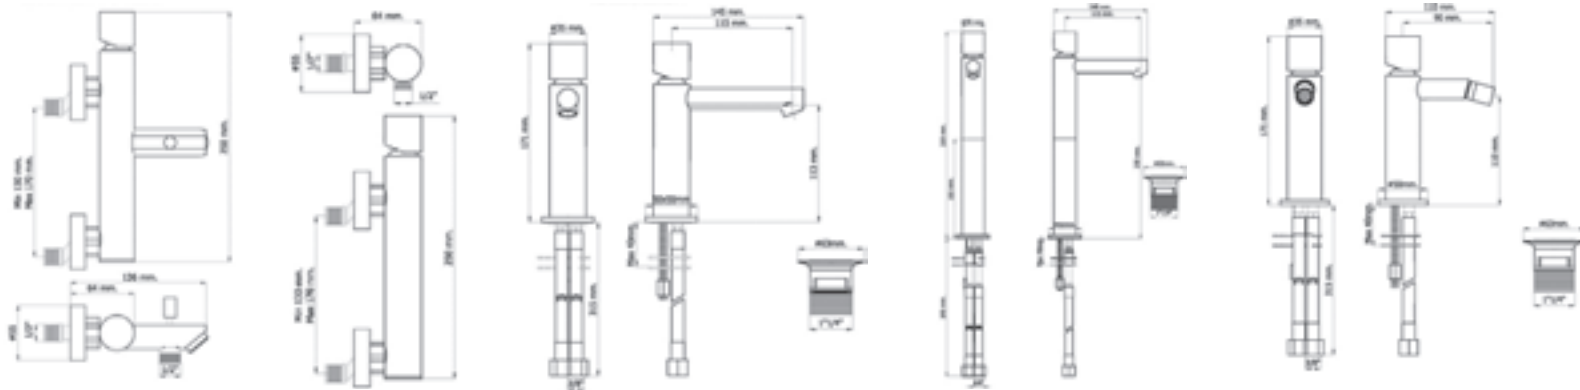

75100998

75100187

75100237

75100180
75310180
75890180
75330180
75570180

75100230
75310230
75890230
75330230
75570230

75100470
75310470
75890470
75330470
75570470
75100475
75310475
75890475
75330475
75570475

75100473
75310473
75890473
75330473
75570473
75100478
75310478
75890478
75330478
75570478

75100670
75310670
75890670
75330670
75570670
75100675
75310675
75890675
75330675
75570675

75100918