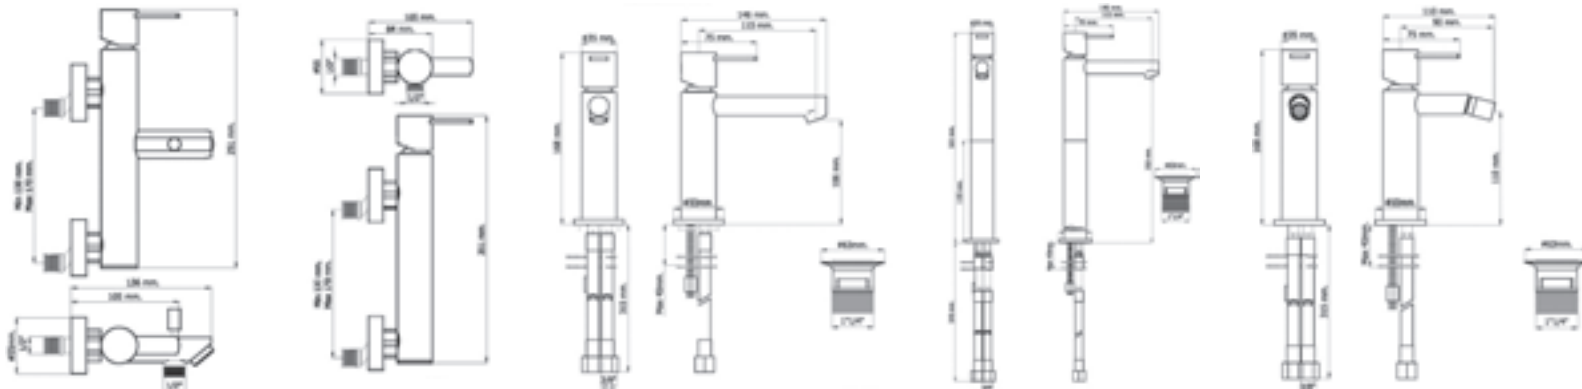

74100180
74310180
74890180
74330180

74100230
74310230
74890230
74330230

74100470
74310470
74890470
74330470
74100475
74310475
74890475
74330475

74100473
74310473
74890473
74330473
74100478
74310478
74890478
74330478

74100670
74310670
74890670
74330670
74100675
74310675
74890675
74330675

74100918