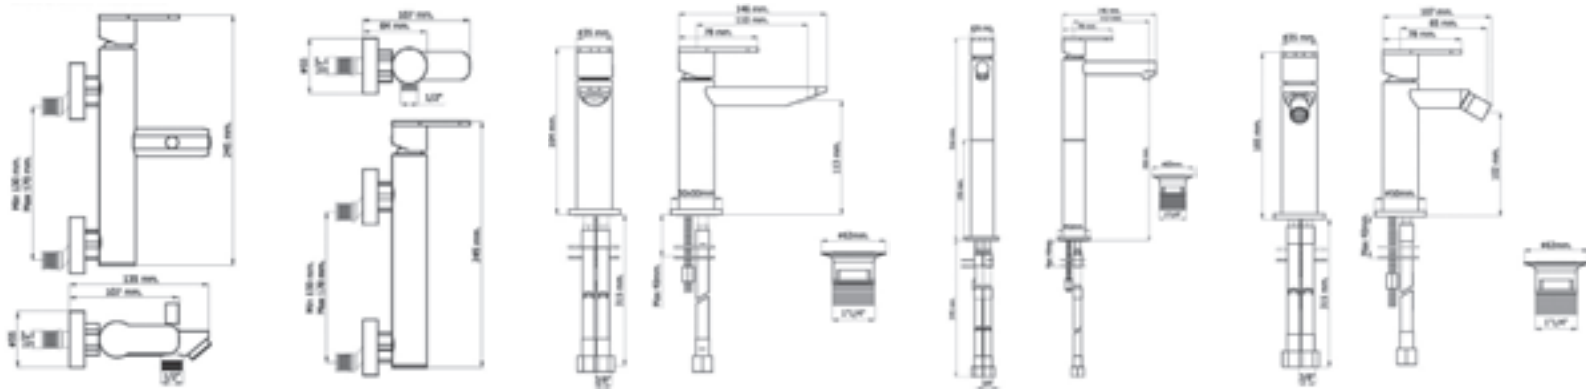

76100171
76310171
76890171
76330171

76100256
76310256
76890256
76330256

76100471
76310471
76890471
76330471
76100475
76310475
76890475
76330475

76100473
76310473
76890473
76330473
76100478
76310478
76890478
76330478

76100671
76310671
76890671
76330671
76100675
76310675
76890675
76330675

76100914