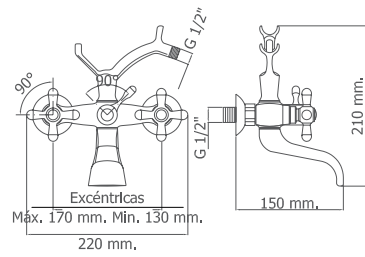

19100075
19760075
19850075