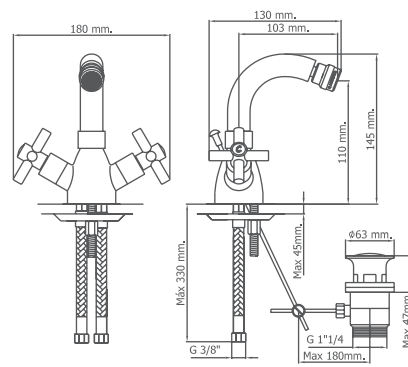

Accesorios ducha Ref. 54100130 y 54100220:
Mango Delta, Soporte Orientable Delta, Flexo 1,70 reforzado metal

Accessoires Douche Ref. 54100130 et 54100220: Douchette Delta, support Delta et flexible 1,70 metal
Set Shower Ref. 54100130 and 54100220: handle shower Delta, support Delta and metal flexible 1,70

54100130

54100220

54100380
43100385

54100580
43100585

54100077