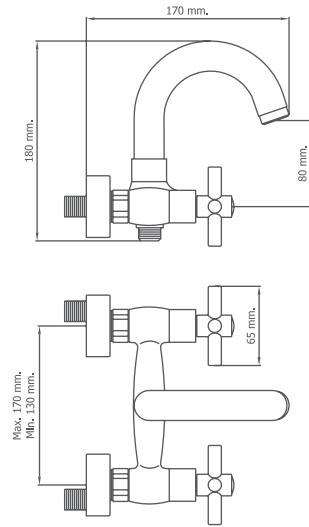

54100130

54100220

54100380
43100385

54100580
43100585

54100077