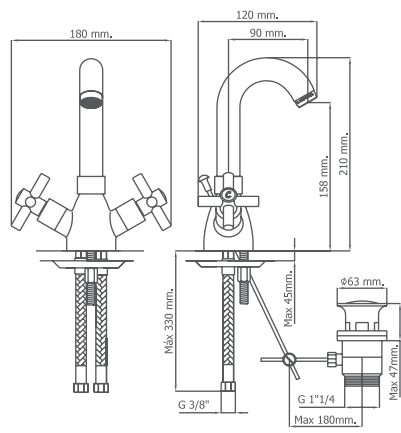

54100380
43100385