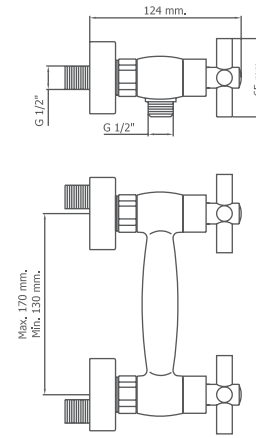

54100130

54100220

54100380
43100385

54100580
43100585

54100077