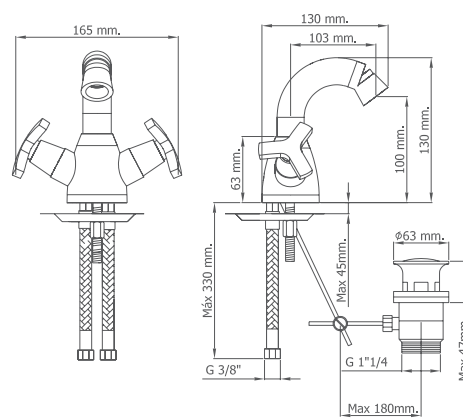

57100580
57100585