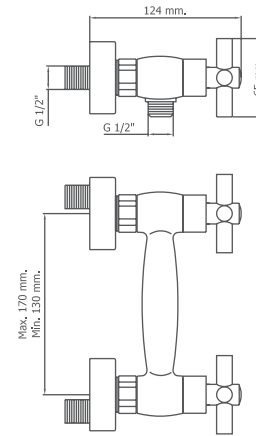

54100130

54100220

54100380
43100385

54100580
43100585

54100077