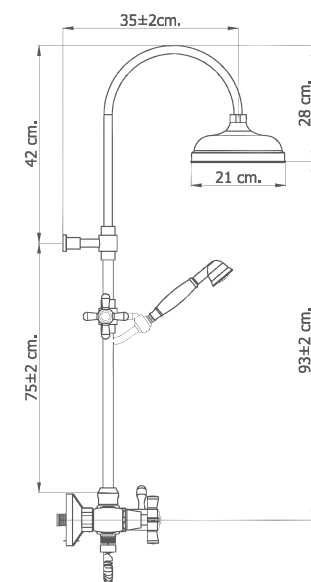

57100130

57100220

57100380
57100385

57100580
57100585

57100077