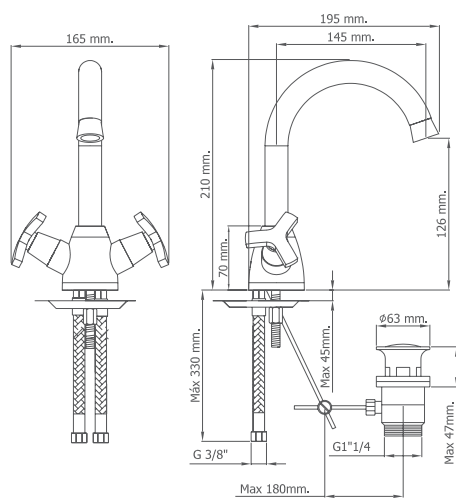

57100380
57100385