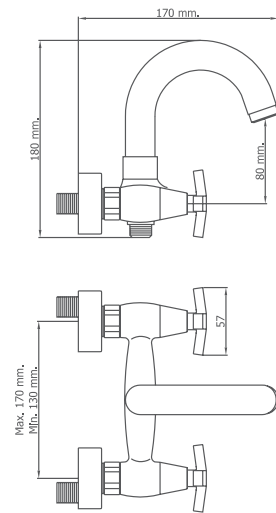

57100130

57100220

57100380
57100385

57100580
57100585

57100077