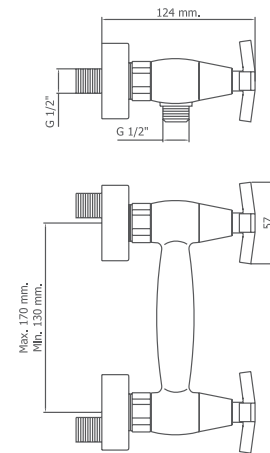

57100130

57100220

57100380
57100385

57100580
57100585

57100077