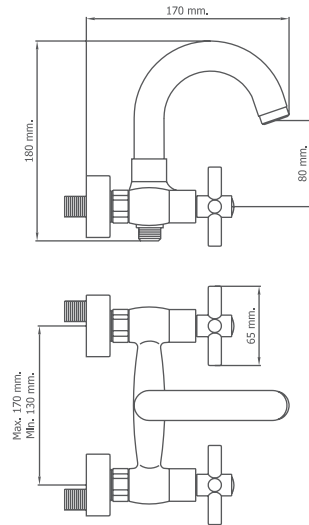

54100130

54100220

54100380
43100385

54100580
43100585

54100077