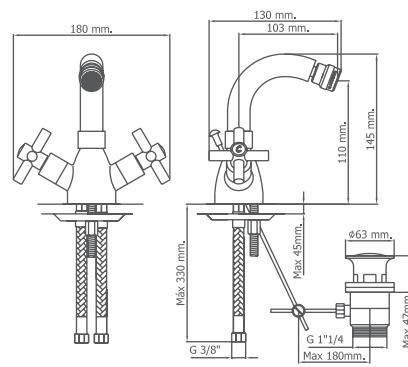

Accesorios ducha Ref. 57100130 y 57100220:
Mango Delta, Soporte Orientable Delta y Flexo 1,70 reforzado metal

Accessoires Douche Ref. 57100130 et 57100220: Douchette Delta, support Delta et flexible 1,70 metal
Set Shower Ref. 57100130 and 57100220: handle shower Delta, support Delta and metal flexible 1,70

CALA

REF.	DESCRIPCION	PVP €
	GRUPO BAÑO CON ACCESORIOS DUCHA MÉLANGEUR BAIN AVEC SET DOUCHETTE / MONO BLOCK BATH MIXER WITH SET SHOWER	
54100130	Cromo / Chromé / Chrome	230,00
	BATERIA DUCHA C/ACCESORIOS DUCHA DOUCHE MUREL AVEC SET DOUCHETTE / MONO BLOCK SHOWER WITH SET SHOWER	
54100220	Cromo / Chromé / Chrome	135,00
	EQUIPO DUCHA ROCIADOR 200mm CALA CON DUCHA TELEFONO DELTA SET DOUCHE CALA Douche 200mm CALA, Douchette DELTA / SET SHOWER CALA Shower Head 200mm CALA, handle shower DELTA	
54100077	Cromo / Chromé / Chrome	445,00
	MONOBLOC LAVABO C/ALTO MÉLANGEUR LAVABO BEC HAUT/ MONO BLOCK BASIN MIXER HIGH SPOUT	
54100380	Cromo / Chromé / Chrome	145,00
	MONOBLOC LAVABO C/ALTO D/A MÉLANGEUR LAVABO BEC HAUT V/A / MONO BLOCK BASIN MIXER HIGH SPOUT WITH POP UP	
54100385	Cromo / Chromé / Chrome	165,00
	MONOBLOC BIDE C/ALTO MÉLANGEUR BIDE BEC HAUT / MONO BLOCK BIDE MIXER HIGH SPOUT	
54100580	Cromo / Chromé / Chrome	145,00
	MONOBLOC BIDE C/ALTO D/A MÉLANGEUR BIDE BEC HAUT V/A/ MONO BLOCK BIDE MIXER HIGH SPOUT WITH POP UP	
54100585	Cromo / Chromé / Chrome	165,00
	BATERIA LAVABO MURAL MÉLANGEUR LAVABO À ENCASTRE/WALL MONO BLOCK BASIN MIXER	
54100490	Cromo / Chromé / Chrome	150,00

Accesorios ducha Ref. 54100130 y 54100220:
Mango Delta, Soporte Orientable Delta, Flexo 1,70 reforzado metal

Accessoires Douche Ref. 54100130 et 54100220: Douchette Delta, support Delta et flexible 1,70 metal
Set Shower Ref. 54100130 and 54100220: handle shower Delta, support Delta and metal flexible 1,70

54100130

54100220

54100380
43100385

54100580
43100585

54100077