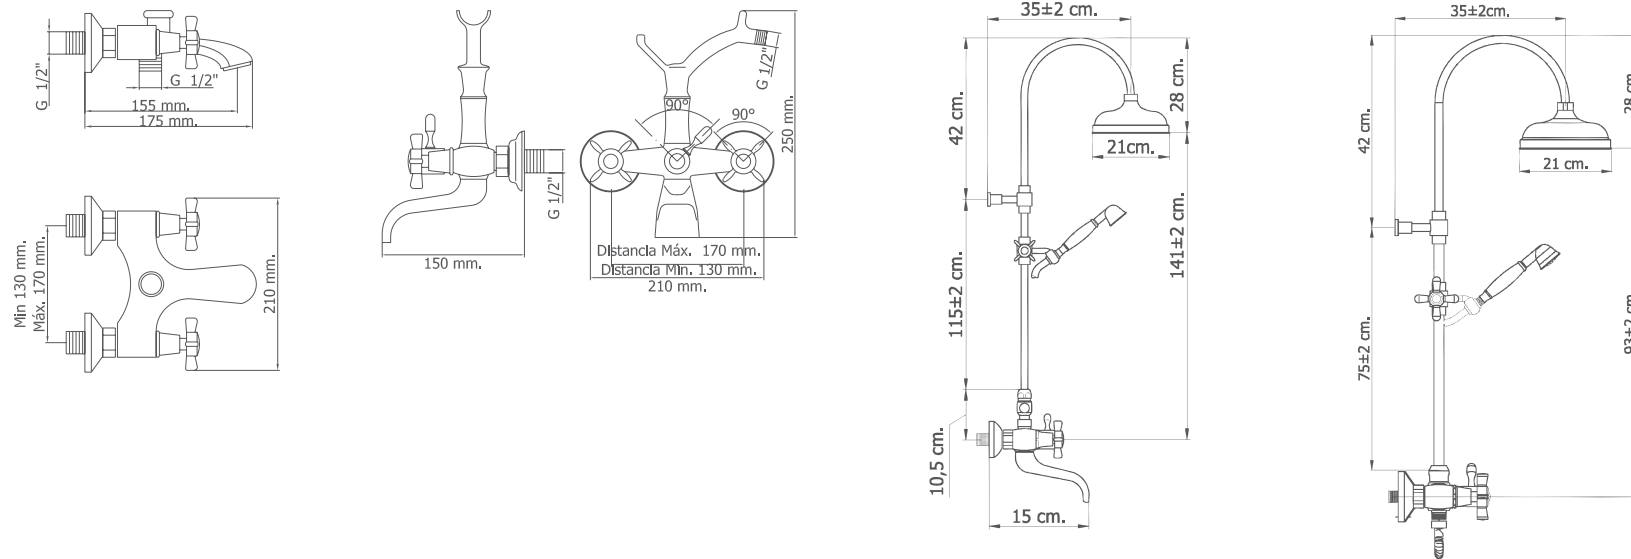

25100030
25200030
25710030
25760030
25850030

25100070
25200070
25710070
25760070
25850070

25100071
25760071
25850071

25100077
25760077
25850077