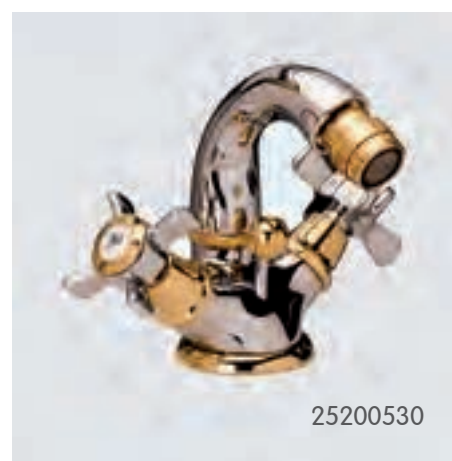

# PARMA

REF.	DESCRIPCION	PVP €
	<b>GRUPO BAÑO CON ACCESORIOS DUCHA</b> MELANGEUR BAIN AVEC SET DOUCHETTE/MONO BLOCK BATH MIXER WITH SET SHOWER	
25100010	Cromo / Chromé / Chrome	185,00
25200010	Cromo-Oro / Chromé Or / Chrome Gold	220,00
25710010	Cromo Mat.-Cr. / Chromé Mat-Chromé / Chrome Mat-Chrome	230,00
25760010	Niquel Sat.-Cr / Satin Nickel-Chromé / Nickel Sat.-Chrome	238,00
25850010	Latón Viejo / Laiton Vielli / Old Brass	280,00
	<b>GRUPO BAÑO C/ALTO CON ACCESORIOS DUCHA</b> MELANGEUR BAIN BEC HAUT AVEC SET DOUCHETTE/MONO BLOCK BATH MIXER HIGH SPOUT WITH SET SHOWER	
25100030	Cromo / Chromé / Chrome	190,00
25200030	Cromo-Oro / Chromé Or / Chrome Gold	230,00
25710030	Cromo Mat.-Cr. / Chromé Mat-Chromé / Chrome Mat-Chrome	239,00
25760030	Niquel Sat.-Cr / Satin Nickel-Chromé / Nickel Sat.-Chrome	248,00
25850030	Latón Viejo / Laiton Vielli / Old Brass	285,00
	<b>GRUPO BAÑO LUX CON ACCESORIOS DUCHA</b> MELANGEUR BAIN LUX AVEC SET DOUCHETTE/MONO BLOCK BATH MIXER LUX WITH SET SHOWER	
25100070	Cromo / Chromé / Chrome	242,00
25200070	Cromo-Oro / Chromé Or / Chrome Gold	278,00
25710070	Cromo Mat.-Cr. / Chromé Mat-Chromé / Chrome Mat-Chrome	288,00
25760070	Niquel Sat.-Cr / Satin Nickel-Chromé / Nickel Sat.-Chrome	285,00
25850070	Latón Viejo / Laiton Vielli / Old Brass	340,00
	<b>EQUIPO BAÑO ROCIADOR 200mm PARMA CON DUCHA TELEFONO PARMA</b> SET BAIN PARMA Douche 200mm PARMA, Douchette PARMA / SET BATH PARMA Shower Head 200mm PARMA, handle shower PARMA	
25100071	Cromo / Chromé / Chrome	540,00
25760071	Niquel Sat.-Cr / Satin Nickel-Chromé / Nickel Sat.-Chrome	660,00
25850071	Latón Viejo / Laiton Vielli / Old Brass	715,00
	<b>BATERIA BAÑO SOBREMESA C/ACCESORIO DUCHA</b> QUATRE TROUS BAIN DOUCHE / 4 HOLE BATH MIXER WITH SET SHOWER	
25100200	Cromo / Chromé / Chrome	264,00
25200200	Cromo-Oro / Chromé Or / Chrome Gold	298,00
25710200	Cromo Mat.-Cr. / Chromé Mat-Chromé / Chrome Mat-Chrome	331,00
25760200	Niquel Sat.-Cr / Satin Nickel-Chromé / Nickel Sat.-Chrome	343,00
25850200	Latón Viejo / Laiton Vielli / Old Brass	354,00
	<b>BATERIA DUCHA CIERRE C/ ACCESORIOS DUCHA</b> DOUCHE MUREL AVEC FERMATURE AVEC SET DOUCHETTE / MONO BLOCK SHOWER MIXER WITH SET SHOWER	
25100240	Cromo / Chromé / Chrome	190,00
25200240	Cromo-Oro / Chromé Or / Chrome Gold	215,00
25710240	Cromo Mat.-Cr. / Chromé Mat-Chromé / Chrome Mat-Chrome	236,00
25760240	Niquel Sat.-Cr / Satin Nickel-Chromé / Nickel Sat.-Chrome	246,00
25850240	Latón Viejo / Laiton Vielli / Old Brass	280,00
	<b>EQUIPO DUCHA ROCIADOR 200mm PARMA CON DUCHA TELEFONO PARMA</b> SET DOUCHE PARMA Douche 200mm PARMA, Douchette PARMA / SET SHOWER PARMA Shower Head 200mm PARMA, handle shower PARMA	
25100077	Cromo / Chromé / Chrome	465,00
25760077	Niquel Sat.-Cr / Satin Nickel-Chromé / Nickel Sat.-Chrome	584,00
25850077	Latón Viejo / Laiton Vielli / Old Brass	640,00