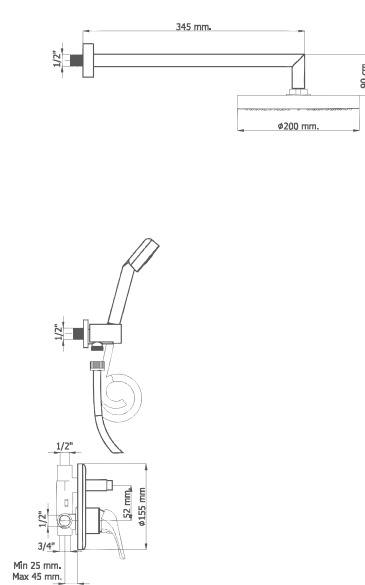

ECOASPE 11

MR
GRIFERIAS
Calidad Confortable

149

ECOASPE 11

REF.	DESCRIPCION	PVP €
	EQUIPO BAÑO CON INVERSOR MURAL Rociador 200mm ABS DELTA-CLEAN , Ducha Teléfono Confort-Clean SET BAIN AVEC DIVERTER MURAL Douche 200mm ABS DELTA-CLEAN, douchette Confort-Clean SET BATH WITH INVERTER MURAL Shower head 200mm ABS DELTA-CLEAN, handle shower Confort-Clean	335,00
1110091	Cromo / Chromé / Chrome	
	EQUIPO DUCHA Rociador 200mm ABS DELTA-CLEAN, Ducha Teléfono Confort-Clean SET DOUCHE. Douche 200mm ABS DELTA-CLEAN, douchette Confort-Clean SET SHOWER. Shower head 200mm ABS DELTA-CLEAN, handle shower Confort-Clean	235,00
11100271	Cromo / Chromé / Chrome	
	CONJUNTO DUCHA EMPOTRADA Rociador 200mm ABS DELTA CLEAN DOUCHE A ENCASTRE SET . Douche 200mm ABS DELTA-CLEAN SHOWER RECESSED SET . Shower Head 200mm ABS DELTA CLEAN	140,00
11100944	Cromo / Chromé / Chrome	
	CONJUNTO DUCHA EMPOTRADA 2 FUNCIONES Rociador 200mm ABS DELTA CLEAN, Ducha Teléfono Confort-Clean DOUCHE A ENCASTRE SET 2 FONCTIONS. Douche 200mm ABS DELTA CLEAN, douchette Confort-Clean SHOWER RECESSED SET 2 FUNCTIONS. Shower Head 200mm ABS DELTA CLEAN, Handle shower Confort-Clean	264,00
11100934	Cromo / Chromé / Chrome	
	MONOMANDO DUCHA EMPOTRAR MITIGEUR DOUCHE À ENCASTRÉ / BUILT-IN SHOWER MIXER Cromo/Chromé/Chrome	60,00
11100940		
	MONOMANDO DUCHA EMPOTRAR CON INVERSOR MITIGEUR DOUCHE À ENCASTRÉ AVEC DIVERTER / BUILT-IN BATH SHOWER MIXER Cromo/Chromé/Chrome	117,00
11100930		

Accesorios ducha Ref. 11100090 y 1110250:
Mango Confort-Clean, Soporte orientable y Flexo 1,50 metal

Accessoires Douche Ref. 11100090 et 11100250: Douchette Confort-Clean, support Orientable et flexible 1,50 metal. Set Shower Ref. 11100090 and 11100250: handle shower Confort-Clean, adjustable support and metal flexible 1,50.

1110090

11100250

11100390
11100395

11100590
11100595

11100944

11100934

11100271

11100091