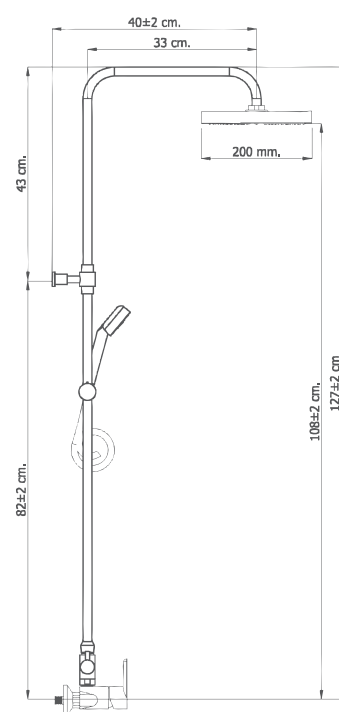

ECOASPE 11

MR
GRIFERIAS
Calidad Confortable

149

ECOASPE 11

REF.	DESCRIPCION	PVP €
	EQUIPO BAÑO CON INVERSOR MURAL Rociador 200mm ABS DELTA-CLEAN , Ducha Teléfono Confort-Clean SET BAIN AVEC DIVERTER MURAL Douche 200mm ABS DELTA-CLEAN, douchette Confort-Clean SET BATH WITH INVERTER MURAL Shower head 200mm ABS DELTA-CLEAN, handle shower Confort-Clean	335,00
1110091	Cromo / Chromé / Chrome	
	EQUIPO DUCHA Rociador 200mm ABS DELTA-CLEAN, Ducha Teléfono Confort-Clean SET DOUCHE. Douche 200mm ABS DELTA-CLEAN, douchette Confort-Clean SET SHOWER. Shower head 200mm ABS DELTA-CLEAN, handle shower Confort-Clean	235,00
11100271	Cromo / Chromé / Chrome	
	CONJUNTO DUCHA EMPOTRADA Rociador 200mm ABS DELTA CLEAN DOUCHE A ENCASTRE SET . Douche 200mm ABS DELTA-CLEAN SHOWER RECESSED SET . Shower Head 200mm ABS DELTA CLEAN	140,00
11100944	Cromo / Chromé / Chrome	
	CONJUNTO DUCHA EMPOTRADA 2 FUNCIONES Rociador 200mm ABS DELTA CLEAN, Ducha Teléfono Confort-Clean DOUCHE A ENCASTRE SET 2 FONCTIONS. Douche 200mm ABS DELTA CLEAN, douchette Confort-Clean SHOWER RECESSED SET 2 FUNCTIONS. Shower Head 200mm ABS DELTA CLEAN, Handle shower Confort-Clean	264,00
11100934	Cromo / Chromé / Chrome	
	MONOMANDO DUCHA EMPOTRAR MITIGEUR DOUCHE À ENCASTRÉ / BUILT-IN SHOWER MIXER Cromo/Chromé/Chrome	60,00
11100940		
	MONOMANDO DUCHA EMPOTRAR CON INVERSOR MITIGEUR DOUCHE À ENCASTRÉ AVEC DIVERTER / BUILT-IN BATH SHOWER MIXER Cromo/Chromé/Chrome	117,00
11100930		

Accesorios ducha Ref. 11100090 y 1110250:
Mango Confort-Clean, Soporte orientable y Flexo 1,50 metal

Accessoires Douche Ref. 11100090 et 11100250: Douchette Confort-Clean, support Orientable et flexible 1,50 metal. Set Shower Ref. 11100090 and 11100250: handle shower Confort-Clean, adjustable support and metal flexible 1,50.

1110090

11100250

11100390
11100395

11100590
11100595

11100944

11100934

11100271

11100091