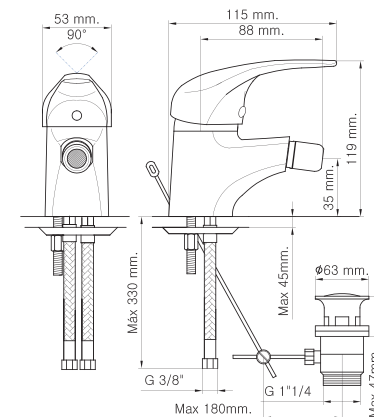

ECOASPE 11

MR
GRIFERIAS
Calidad Confortable

149

ECOASPE 11

REF.	DESCRIPCION	PVP €
	EQUIPO BAÑO CON INVERSOR MURAL Rociador 200mm ABS DELTA-CLEAN , Ducha Teléfono Confort-Clean SET BAIN AVEC DIVERTER MURAL Douche 200mm ABS DELTA-CLEAN, douchette Confort-Clean SET BATH WITH INVERTER MURAL Shower head 200mm ABS DELTA-CLEAN, handle shower Confort-Clean	335,00
1110091	Cromo / Chromé / Chrome	
	EQUIPO DUCHA Rociador 200mm ABS DELTA-CLEAN, Ducha Teléfono Confort-Clean SET DOUCHE. Douche 200mm ABS DELTA-CLEAN, douchette Confort-Clean SET SHOWER. Shower head 200mm ABS DELTA-CLEAN, handle shower Confort-Clean	235,00
11100271	Cromo / Chromé / Chrome	
	CONJUNTO DUCHA EMPOTRADA Rociador 200mm ABS DELTA CLEAN DOUCHE A ENCASTRE SET . Douche 200mm ABS DELTA-CLEAN SHOWER RECESSED SET . Shower Head 200mm ABS DELTA CLEAN	140,00
11100944	Cromo / Chromé / Chrome	
	CONJUNTO DUCHA EMPOTRADA 2 FUNCIONES Rociador 200mm ABS DELTA CLEAN, Ducha Teléfono Confort-Clean DOUCHE A ENCASTRE SET 2 FONCTIONS. Douche 200mm ABS DELTA CLEAN, douchette Confort-Clean SHOWER RECESSED SET 2 FUNCTIONS. Shower Head 200mm ABS DELTA CLEAN, Handle shower Confort-Clean	264,00
11100934	Cromo / Chromé / Chrome	
	MONOMANDO DUCHA EMPOTRAR MITIGEUR DOUCHE À ENCASTRÉ / BUILT-IN SHOWER MIXER Cromo/Chromé/Chrome	60,00
11100940		
	MONOMANDO DUCHA EMPOTRAR CON INVERSOR MITIGEUR DOUCHE À ENCASTRÉ AVEC DIVERTER / BUILT-IN BATH SHOWER MIXER Cromo/Chromé/Chrome	117,00
11100930		

Accesorios ducha Ref. 11100090 y 1110250:
Mango Confort-Clean, Soporte orientable y Flexo 1,50 metal

Accessoires Douche Ref. 11100090 et 11100250: Douchette Confort-Clean, support Orientable et flexible 1,50 metal. Set Shower Ref. 11100090 and 11100250: handle shower Confort-Clean, adjustable support and metal flexible 1,50.

1110090

11100250

11100390
11100395

11100590
11100595

11100944

11100934

11100271

11100091