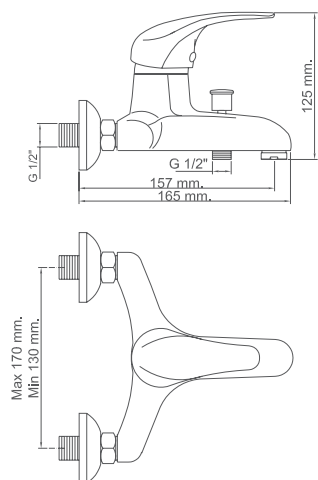

1110090

11100250

11100390
11100395

11100590
11100595

11100944

11100934

11100271

11100091