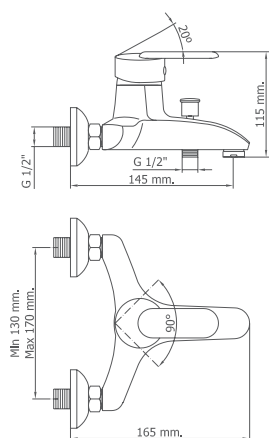

30100090

30100270

30100390
30100395

30100590
30100595

30100944

30100934

30100271

30100091