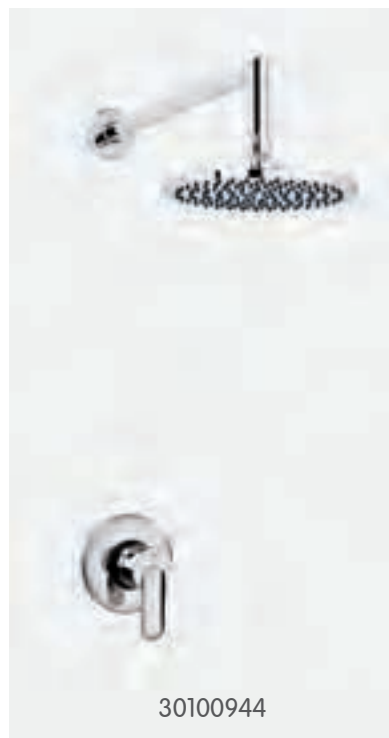

BAZA 07

MR
GRIFERIAS
Calidad Confortable

143

BAZA 07

REF.	DESCRIPCION	PVP €
	EQUIPO BAÑO CON INVERSOR MURAL Rociador 200mm ABS DELTA-CLEAN , Ducha Teléfono Confort-Clean SET BAIN AVEC DIVERTER MURAL Douche 200mm ABS DELTA-CLEAN, douchette Confort-Clean SET BATH WITH INVERTER MURAL Shower head 200mm ABS DELTA-CLEAN, handle shower Confort-Clean	
3010091	Cromo / Chromé / Chrome	348,00
	EQUIPO DUCHA Rociador 200mm ABS DELTA-CLEAN, Ducha Teléfono Confort-Clean SET DOUCHE. Douche 200mm ABS DELTA-CLEAN, douchette Confort-Clean SET SHOWER. Shower head 200mm ABS DELTA-CLEAN, handle shower Confort-Clean	
30100271	Cromo / Chromé / Chrome	244,00
	CONJUNTO DUCHA EMPOTRADA Rociador 200mm ABS DELTA CLEAN DOUCHE A ENCASTRE SET . Douche 200mm ABS DELTA-CLEAN SHOWER RECESSED SET . Shower Head 200mm ABS DELTA CLEAN	
30100944	Cromo / Chromé / Chrome	144,00
	CONJUNTO DUCHA EMPOTRADA 2 FUNCIONES Rociador 200mm ABS DELTA CLEAN, Ducha Teléfono Confort-Clean DOUCHE A ENCASTRE SET 2 FONCTIONS . Douche 200mm ABS DELTA CLEAN, douchette Confort-Clean SHOWER RECESSED SET 2 FUNCTIONS. Shower Head 200mm ABS DELTA CLEAN, Handle shower Confort-Clean	
30100934	Cromo / Chromé / Chrome	267,00
	MONOMANDO DUCHA EMPOTRAR MITIGEUR DOUCHE À ENCASTRÉ / BUILT-IN SHOWER MIXER	
30100940	Cromo/Chromé/Chrome	64,00
	MONOMANDO DUCHA EMPOTRAR CON INVERSOR MITIGEUR DOUCHE À ENCASTRÉ AVEC DIVERTER / BUILT-IN BATH SHOWER MIXER	
30100930	Cromo/Chromé/Chrome	120,00