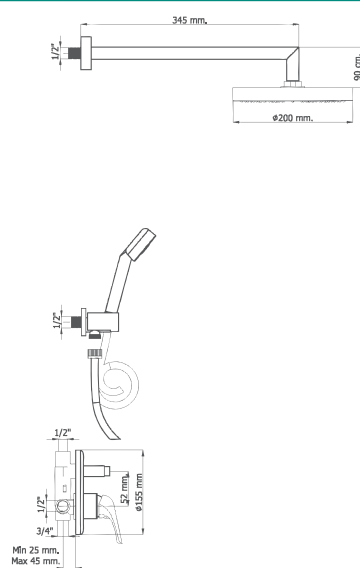

BAZA 07

MR
GRIFERIAS
Calidad Confortable

143

BAZA 07

REF.	DESCRIPCION	PVP €
	EQUIPO BAÑO CON INVERSOR MURAL Rociador 200mm ABS DELTA-CLEAN , Ducha Teléfono Confort-Clean SET BAIN AVEC DIVERTER MURAL Douche 200mm ABS DELTA-CLEAN, douchette Confort-Clean SET BATH WITH INVERTER MURAL Shower head 200mm ABS DELTA-CLEAN, handle shower Confort-Clean	
3010091	Cromo / Chromé / Chrome	348,00
	EQUIPO DUCHA Rociador 200mm ABS DELTA-CLEAN, Ducha Teléfono Confort-Clean SET DOUCHE. Douche 200mm ABS DELTA-CLEAN, douchette Confort-Clean SET SHOWER. Shower head 200mm ABS DELTA-CLEAN, handle shower Confort-Clean	
30100271	Cromo / Chromé / Chrome	244,00
	CONJUNTO DUCHA EMPOTRADA Rociador 200mm ABS DELTA CLEAN DOUCHE A ENCASTRE SET . Douche 200mm ABS DELTA-CLEAN SHOWER RECESSED SET . Shower Head 200mm ABS DELTA CLEAN	
30100944	Cromo / Chromé / Chrome	144,00
	CONJUNTO DUCHA EMPOTRADA 2 FUNCIONES Rociador 200mm ABS DELTA CLEAN, Ducha Teléfono Confort-Clean DOUCHE A ENCASTRE SET 2 FONCTIONS . Douche 200mm ABS DELTA CLEAN, douchette Confort-Clean SHOWER RECESSED SET 2 FUNCTIONS. Shower Head 200mm ABS DELTA CLEAN, Handle shower Confort-Clean	
30100934	Cromo / Chromé / Chrome	267,00
	MONOMANDO DUCHA EMPOTRAR MITIGEUR DOUCHE À ENCASTRÉ / BUILT-IN SHOWER MIXER	
30100940	Cromo/Chromé/Chrome	64,00
	MONOMANDO DUCHA EMPOTRAR CON INVERSOR MITIGEUR DOUCHE À ENCASTRÉ AVEC DIVERTER / BUILT-IN BATH SHOWER MIXER	
30100930	Cromo/Chromé/Chrome	120,00

Accesorios ducha Ref. 30100090 y 30100270:
Mango Confort-Clean, Soporte orientable y Flexo 1,70 reforzado metal

Accessoires Douche Ref. 30100090 et 30100270: Douchette Confort-Clean, support Orientable et flexible 1,70 renforcée metal. Set Shower Ref. 30100090 and 30100270: handle shower Confort-Clean, adjustable support and metal flexible 1,70.

30100090

30100270

30100390
30100395

30100590
30100595

30100944

30100934

30100271

30100091