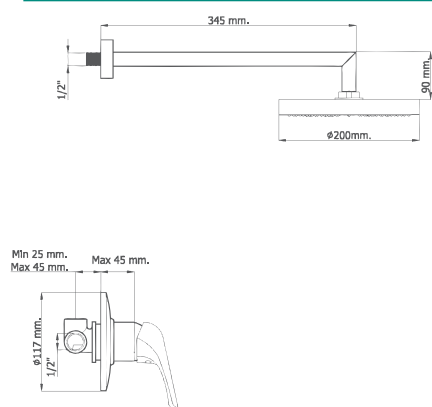

Accesorios ducha Ref. 30100090 y 30100270:
Mango Confort-Clean, Soporte orientable y Flexo 1,70 reforzado metal

Accessoires Douche Ref. 30100090 et 30100270: Douchette Confort-Clean, support Orientable et flexible 1,70 renforcée metal. Set Shower Ref. 30100090 and 30100270: handle shower Confort-Clean, adjustable support and metal flexible 1,70.

30100090

30100270

30100390
30100395

30100590
30100595

30100944

30100934

30100271

30100091