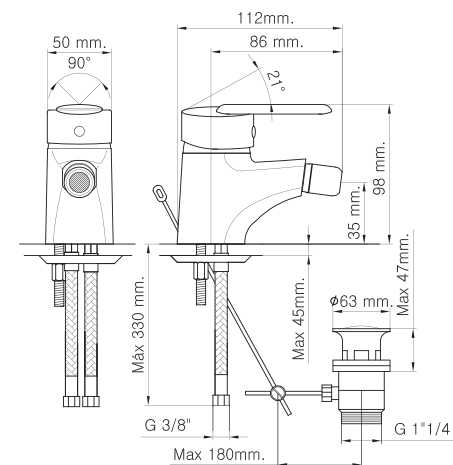

BAZA 07

MR
GRIFERIAS
Calidad Confortable

143

BAZA 07

REF.	DESCRIPCION	PVP €
	EQUIPO BAÑO CON INVERSOR MURAL Rociador 200mm ABS DELTA-CLEAN , Ducha Teléfono Confort-Clean SET BAIN AVEC DIVERTER MURAL Douche 200mm ABS DELTA-CLEAN, douchette Confort-Clean SET BATH WITH INVERTER MURAL Shower head 200mm ABS DELTA-CLEAN, handle shower Confort-Clean	
3010091	Cromo / Chromé / Chrome	348,00
	EQUIPO DUCHA Rociador 200mm ABS DELTA-CLEAN, Ducha Teléfono Confort-Clean SET DOUCHE. Douche 200mm ABS DELTA-CLEAN, douchette Confort-Clean SET SHOWER. Shower head 200mm ABS DELTA-CLEAN, handle shower Confort-Clean	
30100271	Cromo / Chromé / Chrome	244,00
	CONJUNTO DUCHA EMPOTRADA Rociador 200mm ABS DELTA CLEAN DOUCHE A ENCASTRE SET . Douche 200mm ABS DELTA-CLEAN SHOWER RECESSED SET . Shower Head 200mm ABS DELTA CLEAN	
30100944	Cromo / Chromé / Chrome	144,00
	CONJUNTO DUCHA EMPOTRADA 2 FUNCIONES Rociador 200mm ABS DELTA CLEAN, Ducha Teléfono Confort-Clean DOUCHE A ENCASTRE SET 2 FONCTIONS . Douche 200mm ABS DELTA CLEAN, douchette Confort-Clean SHOWER RECESSED SET 2 FUNCTIONS. Shower Head 200mm ABS DELTA CLEAN, Handle shower Confort-Clean	
30100934	Cromo / Chromé / Chrome	267,00
	MONOMANDO DUCHA EMPOTRAR MITIGEUR DOUCHE À ENCASTRÉ / BUILT-IN SHOWER MIXER	
30100940	Cromo/Chromé/Chrome	64,00
	MONOMANDO DUCHA EMPOTRAR CON INVERSOR MITIGEUR DOUCHE À ENCASTRÉ AVEC DIVERTER / BUILT-IN BATH SHOWER MIXER	
30100930	Cromo/Chromé/Chrome	120,00

Accesorios ducha Ref. 30100090 y 30100270:
Mango Confort-Clean, Soporte orientable y Flexo 1,70 reforzado metal

Accessoires Douche Ref. 30100090 et 30100270: Douchette Confort-Clean, support Orientable et flexible 1,70 renforcée metal. Set Shower Ref. 30100090 and 30100270: handle shower Confort-Clean, adjustable support and metal flexible 1,70.

30100090

30100270

30100390
30100395

30100590
30100595

30100944

30100934

30100271

30100091