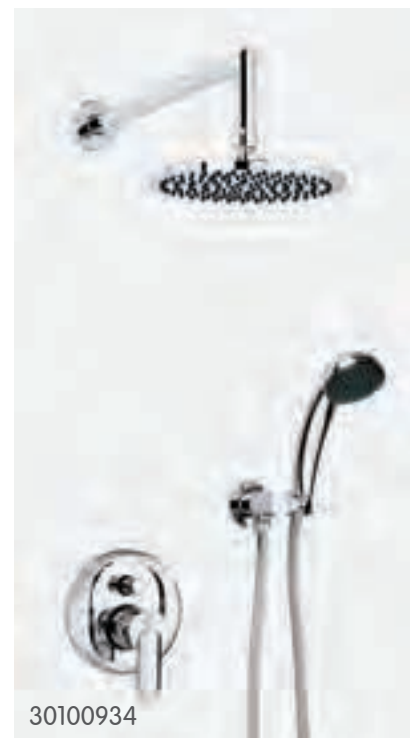

BAZA 07

MR
GRIFERIAS
Calidad Confortable

143

BAZA 07

REF.	DESCRIPCION	PVP €
	EQUIPO BAÑO CON INVERSOR MURAL Rociador 200mm ABS DELTA-CLEAN , Ducha Teléfono Confort-Clean SET BAIN AVEC DIVERTER MURAL Douche 200mm ABS DELTA-CLEAN, douchette Confort-Clean SET BATH WITH INVERTER MURAL Shower head 200mm ABS DELTA-CLEAN, handle shower Confort-Clean	
3010091	Cromo / Chromé / Chrome	348,00
	EQUIPO DUCHA Rociador 200mm ABS DELTA-CLEAN, Ducha Teléfono Confort-Clean SET DOUCHE. Douche 200mm ABS DELTA-CLEAN, douchette Confort-Clean SET SHOWER. Shower head 200mm ABS DELTA-CLEAN, handle shower Confort-Clean	
30100271	Cromo / Chromé / Chrome	244,00
	CONJUNTO DUCHA EMPOTRADA Rociador 200mm ABS DELTA CLEAN DOUCHE A ENCASTRE SET . Douche 200mm ABS DELTA-CLEAN SHOWER RECESSED SET . Shower Head 200mm ABS DELTA CLEAN	
30100944	Cromo / Chromé / Chrome	144,00
	CONJUNTO DUCHA EMPOTRADA 2 FUNCIONES Rociador 200mm ABS DELTA CLEAN, Ducha Teléfono Confort-Clean DOUCHE A ENCASTRE SET 2 FONCTIONS . Douche 200mm ABS DELTA CLEAN, douchette Confort-Clean SHOWER RECESSED SET 2 FUNCTIONS. Shower Head 200mm ABS DELTA CLEAN, Handle shower Confort-Clean	
30100934	Cromo / Chromé / Chrome	267,00
	MONOMANDO DUCHA EMPOTRAR MITIGEUR DOUCHE À ENCASTRÉ / BUILT-IN SHOWER MIXER	
30100940	Cromo/Chromé/Chrome	64,00
	MONOMANDO DUCHA EMPOTRAR CON INVERSOR MITIGEUR DOUCHE À ENCASTRÉ AVEC DIVERTER / BUILT-IN BATH SHOWER MIXER	
30100930	Cromo/Chromé/Chrome	120,00