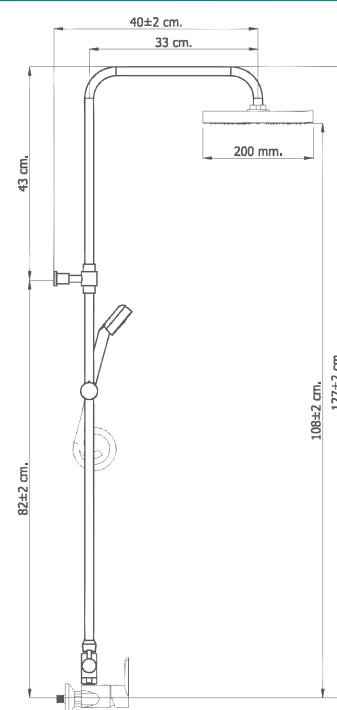

BAZA 07

MR
GRIFERIAS
Calidad Confortable

143

BAZA 07

REF.	DESCRIPCION	PVP €
	EQUIPO BAÑO CON INVERSOR MURAL Rociador 200mm ABS DELTA-CLEAN , Ducha Teléfono Confort-Clean SET BAIN AVEC DIVERTER MURAL Douche 200mm ABS DELTA-CLEAN, douchette Confort-Clean SET BATH WITH INVERTER MURAL Shower head 200mm ABS DELTA-CLEAN, handle shower Confort-Clean	
3010091	Cromo / Chromé / Chrome	348,00
	EQUIPO DUCHA Rociador 200mm ABS DELTA-CLEAN, Ducha Teléfono Confort-Clean SET DOUCHE. Douche 200mm ABS DELTA-CLEAN, douchette Confort-Clean SET SHOWER. Shower head 200mm ABS DELTA-CLEAN, handle shower Confort-Clean	
30100271	Cromo / Chromé / Chrome	244,00
	CONJUNTO DUCHA EMPOTRADA Rociador 200mm ABS DELTA CLEAN DOUCHE A ENCASTRE SET . Douche 200mm ABS DELTA-CLEAN SHOWER RECESSED SET . Shower Head 200mm ABS DELTA CLEAN	
30100944	Cromo / Chromé / Chrome	144,00
	CONJUNTO DUCHA EMPOTRADA 2 FUNCIONES Rociador 200mm ABS DELTA CLEAN, Ducha Teléfono Confort-Clean DOUCHE A ENCASTRE SET 2 FONCTIONS . Douche 200mm ABS DELTA CLEAN, douchette Confort-Clean SHOWER RECESSED SET 2 FUNCTIONS. Shower Head 200mm ABS DELTA CLEAN, Handle shower Confort-Clean	
30100934	Cromo / Chromé / Chrome	267,00
	MONOMANDO DUCHA EMPOTRAR MITIGEUR DOUCHE À ENCASTRÉ / BUILT-IN SHOWER MIXER	
30100940	Cromo/Chromé/Chrome	64,00
	MONOMANDO DUCHA EMPOTRAR CON INVERSOR MITIGEUR DOUCHE À ENCASTRÉ AVEC DIVERTER / BUILT-IN BATH SHOWER MIXER	
30100930	Cromo/Chromé/Chrome	120,00

Accesorios ducha Ref. 30100090 y 30100270:
Mango Confort-Clean, Soporte orientable y Flexo 1,70 reforzado metal

Accessoires Douche Ref. 30100090 et 30100270: Douchette Confort-Clean, support Orientable et flexible 1,70 renforcée metal. Set Shower Ref. 30100090 and 30100270: handle shower Confort-Clean, adjustable support and metal flexible 1,70.

30100090

30100270

30100390
30100395

30100590
30100595

30100944

30100934

30100271

30100091