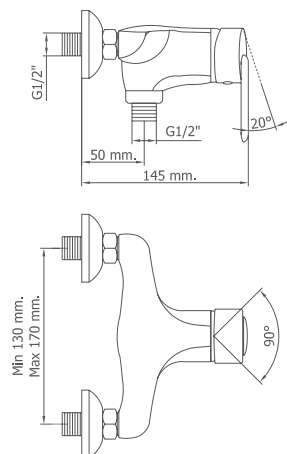

30100090

30100270

30100390
30100395

30100590
30100595

30100944

30100934

30100271

30100091