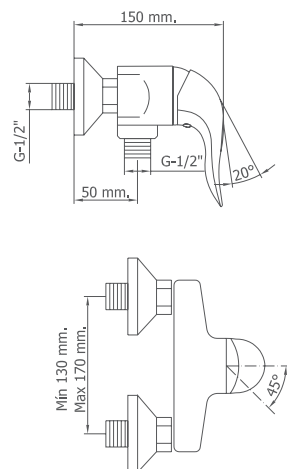

47100090

47100270

47100390
47100395

47100590
47100595

47100944

47100934

47100271

47100091