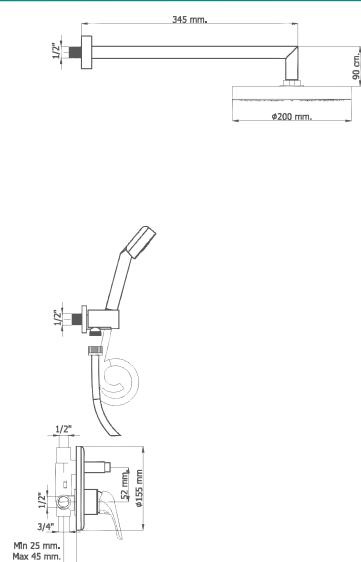

LODI

MR
GRIFERIAS
Calidad Confortable

131

LODI

REF.	DESCRIPCION	PVP €
	EQUIPO BAÑO CON INVERSOR MURAL Rociador 200mm ABS DELTA-CLEAN , Ducha Teléfono Confort-Clean SET BAIN AVEC DIVERTER MURAL Douche 200mm ABS DELTA-CLEAN, douchette Confort-Clean SET BATH WITH INVERTER MURAL Shower head 200mm ABS DELTA-CLEAN, handle shower Confort-Clean	
4710091	Cromo / Chromé / Chrome	349,00
	EQUIPO DUCHA Rociador 200mm ABS DELTA-CLEAN, Ducha Teléfono Confort-Clean SET DOUCHE. Douche 200mm ABS DELTA-CLEAN, douchette Confort-Clean SET SHOWER. Shower head 200mm ABS DELTA-CLEAN, handle shower Confort-Clean	
47100271	Cromo / Chromé / Chrome	245,00
 	CONJUNTO DUCHA EMPOTRADA Rociador 200mm ABS DELTA CLEAN DOUCHE A ENCASTRE SET . Douche 200mm ABS DELTA-CLEAN SHOWER RECESSED SET . Shower Head 200mm ABS DELTA CLEAN	
47100944	Cromo / Chromé / Chrome	144,00
	CONJUNTO DUCHA EMPOTRADA 2 FUNCIONES Rociador 200mm ABS DELTA CLEAN, Ducha Teléfono Confort-Clean DOUCHE A ENCASTRE SET 2 FONCTIONS . Douche 200mm ABS DELTA CLEAN, douchette Confort-Clean SHOWER RECESSED SET 2 FUNCTIONS. Shower Head 200mm ABS DELTA CLEAN, Handle shower Confort-Clean	
47100934	Cromo / Chromé / Chrome	267,00
	MONOMANDO DUCHA EMPOTRAR MITIGEUR DOUCHE À ENCASTRÉ / BUILT-IN SHOWER MIXER Cromo/Chromé/Chrome	
47100940	Cromo/Chromé/Chrome	64,00
	MONOMANDO DUCHA EMPOTRAR CON INVERSOR MITIGEUR DOUCHE À ENCASTRÉ AVEC DIVERTER / BUILT-IN BATH SHOWER MIXER Cromo/Chromé/Chrome	
47100930	Cromo/Chromé/Chrome	120,00

Accesorios ducha Ref. 47100090 y 47100270:
Mango Confort-Clean, Soporte orientable y Flexo 1,70 reforzado metal

Accessoires Douche Ref. 47100090 et 47100270: Douchette Confort-Clean, support Orientable et flexible 1,70 renforcée metal. Set Shower Ref. 47100090 and 47100270: handle shower Confort-Clean, adjustable support and metal flexible 1,70.

47100090

47100270

47100390
47100395

47100590
47100595

47100944

47100934

47100271

47100091