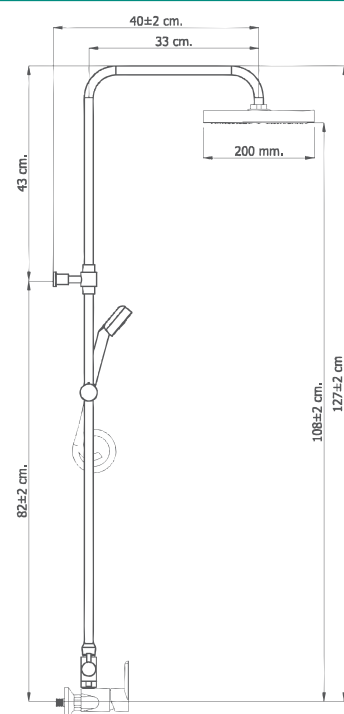

LODI

MR
GRIFERIAS
Calidad Confortable

131

LODI

REF.	DESCRIPCION	PVP €
	EQUIPO BAÑO CON INVERSOR MURAL Rociador 200mm ABS DELTA-CLEAN , Ducha Teléfono Confort-Clean SET BAIN AVEC DIVERTER MURAL Douche 200mm ABS DELTA-CLEAN, douchette Confort-Clean SET BATH WITH INVERTER MURAL Shower head 200mm ABS DELTA-CLEAN, handle shower Confort-Clean	
4710091	Cromo / Chromé / Chrome	349,00
	EQUIPO DUCHA Rociador 200mm ABS DELTA-CLEAN, Ducha Teléfono Confort-Clean SET DOUCHE. Douche 200mm ABS DELTA-CLEAN, douchette Confort-Clean SET SHOWER. Shower head 200mm ABS DELTA-CLEAN, handle shower Confort-Clean	
47100271	Cromo / Chromé / Chrome	245,00
 	CONJUNTO DUCHA EMPOTRADA Rociador 200mm ABS DELTA CLEAN DOUCHE A ENCASTRE SET . Douche 200mm ABS DELTA-CLEAN SHOWER RECESSED SET . Shower Head 200mm ABS DELTA CLEAN	
47100944	Cromo / Chromé / Chrome	144,00
	CONJUNTO DUCHA EMPOTRADA 2 FUNCIONES Rociador 200mm ABS DELTA CLEAN, Ducha Teléfono Confort-Clean DOUCHE A ENCASTRE SET 2 FONCTIONS . Douche 200mm ABS DELTA CLEAN, douchette Confort-Clean SHOWER RECESSED SET 2 FUNCTIONS. Shower Head 200mm ABS DELTA CLEAN, Handle shower Confort-Clean	
47100934	Cromo / Chromé / Chrome	267,00
	MONOMANDO DUCHA EMPOTRAR MITIGEUR DOUCHE À ENCASTRÉ / BUILT-IN SHOWER MIXER Cromo/Chromé/Chrome	
47100940	Cromo/Chromé/Chrome	64,00
	MONOMANDO DUCHA EMPOTRAR CON INVERSOR MITIGEUR DOUCHE À ENCASTRÉ AVEC DIVERTER / BUILT-IN BATH SHOWER MIXER Cromo/Chromé/Chrome	
47100930	Cromo/Chromé/Chrome	120,00

Accesorios ducha Ref. 47100090 y 47100270:
Mango Confort-Clean, Soporte orientable y Flexo 1,70 reforzado metal

Accessoires Douche Ref. 47100090 et 47100270: Douchette Confort-Clean, support Orientable et flexible 1,70 renforcée metal. Set Shower Ref. 47100090 and 47100270: handle shower Confort-Clean, adjustable support and metal flexible 1,70.

47100090

47100270

47100390
47100395

47100590
47100595

47100944

47100934

47100271

47100091