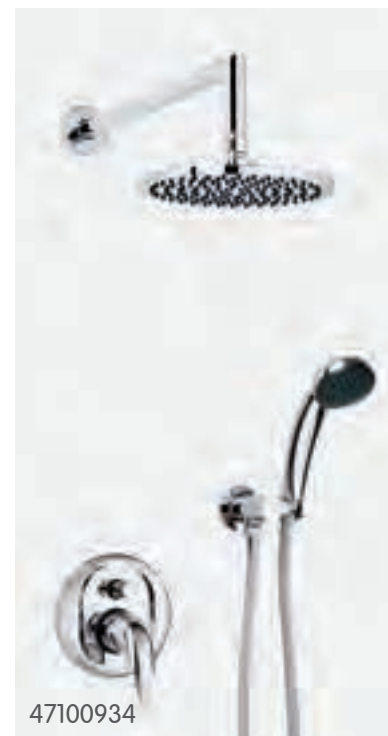

LODI

MR
GRIFERIAS
Calidad Confortable

131

LODI

REF.	DESCRIPCION	PVP €
	EQUIPO BAÑO CON INVERSOR MURAL Rociador 200mm ABS DELTA-CLEAN , Ducha Teléfono Confort-Clean SET BAIN AVEC DIVERTER MURAL Douche 200mm ABS DELTA-CLEAN, douchette Confort-Clean SET BATH WITH INVERTER MURAL Shower head 200mm ABS DELTA-CLEAN, handle shower Confort-Clean	
4710091	Cromo / Chromé / Chrome	349,00
	EQUIPO DUCHA Rociador 200mm ABS DELTA-CLEAN, Ducha Teléfono Confort-Clean SET DOUCHE. Douche 200mm ABS DELTA-CLEAN, douchette Confort-Clean SET SHOWER. Shower head 200mm ABS DELTA-CLEAN, handle shower Confort-Clean	
47100271	Cromo / Chromé / Chrome	245,00
 	CONJUNTO DUCHA EMPOTRADA Rociador 200mm ABS DELTA CLEAN DOUCHE A ENCASTRE SET . Douche 200mm ABS DELTA-CLEAN SHOWER RECESSED SET . Shower Head 200mm ABS DELTA CLEAN	
47100944	Cromo / Chromé / Chrome	144,00
	CONJUNTO DUCHA EMPOTRADA 2 FUNCIONES Rociador 200mm ABS DELTA CLEAN, Ducha Teléfono Confort-Clean DOUCHE A ENCASTRE SET 2 FONCTIONS . Douche 200mm ABS DELTA CLEAN, douchette Confort-Clean SHOWER RECESSED SET 2 FUNCTIONS. Shower Head 200mm ABS DELTA CLEAN, Handle shower Confort-Clean	
47100934	Cromo / Chromé / Chrome	267,00
	MONOMANDO DUCHA EMPOTRAR MITIGEUR DOUCHE À ENCASTRÉ / BUILT-IN SHOWER MIXER Cromo/Chromé/Chrome	
47100940	Cromo/Chromé/Chrome	64,00
	MONOMANDO DUCHA EMPOTRAR CON INVERSOR MITIGEUR DOUCHE À ENCASTRÉ AVEC DIVERTER / BUILT-IN BATH SHOWER MIXER Cromo/Chromé/Chrome	
47100930	Cromo/Chromé/Chrome	120,00

Accesorios ducha Ref. 47100090 y 47100270:
Mango Confort-Clean, Soporte orientable y Flexo 1,70 reforzado metal

Accessoires Douche Ref. 47100090 et 47100270: Douchette Confort-Clean, support Orientable et flexible 1,70 renforcée metal. Set Shower Ref. 47100090 and 47100270: handle shower Confort-Clean, adjustable support and metal flexible 1,70.