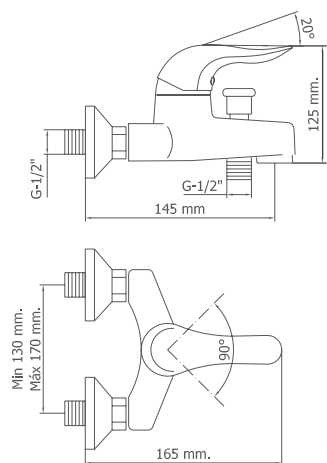

47100090

47100270

47100390
47100395

47100590
47100595

47100944

47100934

47100271

47100091