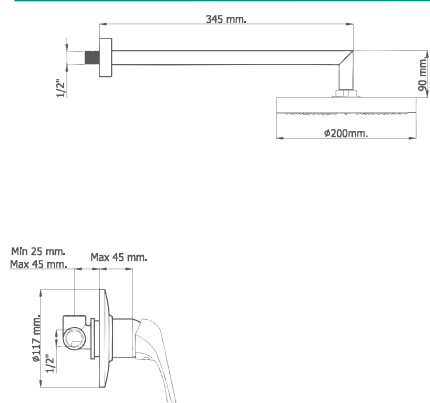

Accesorios ducha Ref. 47100090 y 47100270:
Mango Confort-Clean, Soporte orientable y Flexo 1,70 reforzado metal

Accessoires Douche Ref. 47100090 et 47100270: Douchette Confort-Clean, support Orientable et flexible 1,70 renforcée metal. Set Shower Ref. 47100090 and 47100270: handle shower Confort-Clean, adjustable support and metal flexible 1,70.

47100090

47100270

47100390
47100395

47100590
47100595

47100944

47100934

47100271

47100091