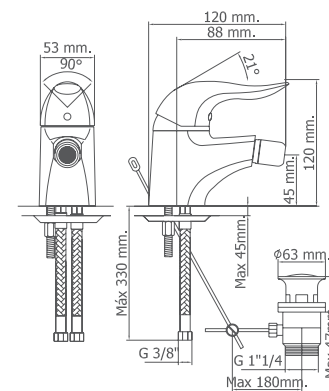

Accesorios ducha Ref. 47100090 y 47100270:
Mango Confort-Clean, Soporte orientable y Flexo 1,70 reforzado metal

Accessoires Douche Ref. 47100090 et 47100270: Douchette Confort-Clean, support Orientable et flexible 1,70 renforcée metal. Set Shower Ref. 47100090 and 47100270: handle shower Confort-Clean, adjustable support and metal flexible 1,70.

47100090

47100270

47100390
47100395

47100590
47100595

47100944

47100934

47100271

47100091