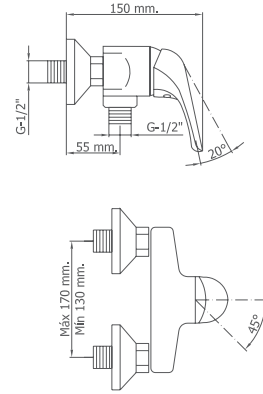

42100100
42710100
42760100
42850100

42100270
42710270
42760270
42850270

42100300
42710300
42760300
42850300

42100800
42710800
42760800
42850800