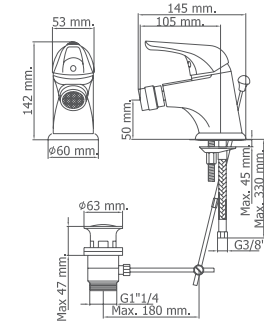

42100100
42710100
42760100
42850100

42100270
42710270
42760270
42850270

42100300
42710300
42760300
42850300

42100800
42710800
42760800
42850800