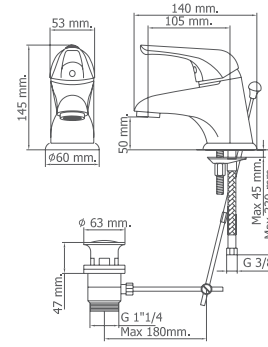

42100100
42710100
42760100
42850100

42100270
42710270
42760270
42850270

42100300
42710300
42760300
42850300

42100800
42710800
42760800
42850800