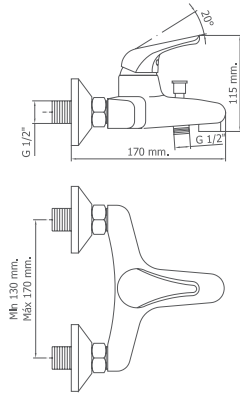

42100100
42710100
42760100
42850100

42100270
42710270
42760270
42850270

42100300
42710300
42760300
42850300

42100800
42710800
42760800
42850800