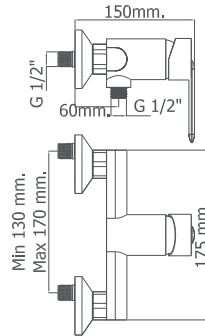

62100264
62110264