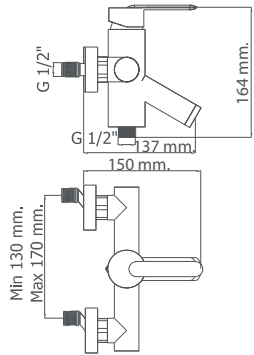

62100174
62110174