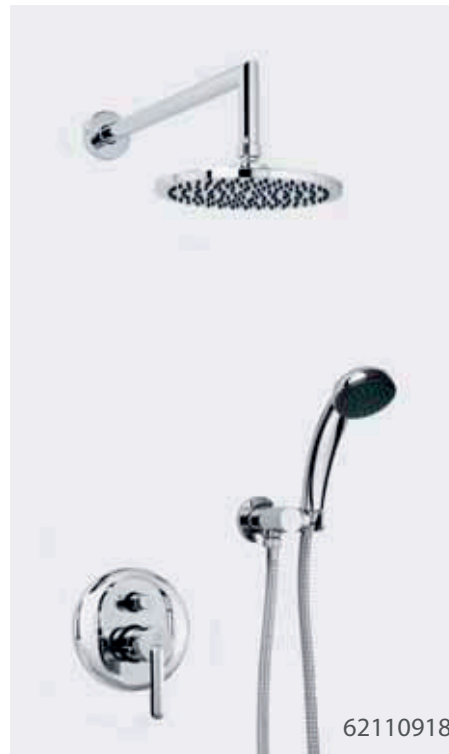

DELTA 07 MINIMAL ECOEFICIENTE

MR
GRIFERIAS
Calidad Confortable

DELTA 07 MINIMAL ECOEFICIENTE

REF.

DESCRIPCION

EQUIPO BAÑO CON INVERSOR MURAL
 Rociador 200mm ABS DELTA-CLEAN , Ducha Teléfono Confort-Clean
 SET BAIN AVEC DIVERTER MURAL Douche 200mm ABS DELTA-CLEAN, douchette Confort-Clean
 SET BATH WITH INVERTER MURAL Shower head 200mm ABS DELTA-CLEAN, handle shower Confort-Clean

62100172

Cromo Sat. / Chromé Sat. / Chrome Satin

62110172

Cromo / Chromé / Chrome

EQUIPO DUCHA
 Rociador 200mm ABS DELTA-CLEAN, Ducha Teléfono Confort-Clean
 SET DOUCHE. Douche 200mm ABS DELTA-CLEAN, douchette Confort-Clean
 SET SHOWER. Shower head 200mm ABS DELTA-CLEAN, handle shower Confort-Clean

62100262

Cromo Sat. / Chromé Sat. / Chrome Satin

62110262

Cromo / Chromé / Chrome

CONJUNTO DUCHA EMPOTRADA 2 FUNCIONES
 Rociador 200mm ABS DELTA CLEAN, Ducha Teléfono Confort-Clean
 DOUCHE A ENCASTRE SET 2FONCTIONS . Douche 200mm ABS DELTA CLEAN, douchette Confort-Clean
 SHOWER RECESSED SET 2 FUNCTIONS. Shower Head 200mm ABS DELTA CLEAN, Handle shower Confort-Clean

Accesorios ducha Ref. 62--0174, 62--0264: Mango Confort-Clean, Soporte Orientable y Flexo 1,70 reforzado metal

Accessoires Douche Ref. 62--0174 et 62--0264: Douchette Confort-Clean, support Orientable et flexible 1,70 renforcée metal. Set Shower Ref. 62--0174 and 62--0264: handle shower Confort-Clean, adjustable support and metal flexible 1,70.