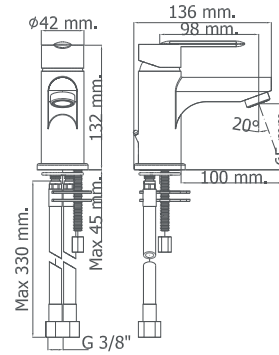

62100262

Cromo Sat. / Chromé Sat. / Chrome Satin

62110262

Cromo / Chromé / Chrome

CONJUNTO DUCHA EMPOTRADA 2 FUNCIONES
 Rociador 200mm ABS DELTA CLEAN, Ducha Teléfono Confort-Clean
 DOUCHE A ENCASTRE SET 2FONCTIONS . Douche 200mm ABS DELTA CLEAN, douchette Confort-Clean
 SHOWER RECESSED SET 2 FUNCTIONS. Shower Head 200mm ABS DELTA CLEAN, Handle shower Confort-Clean

Accesorios ducha Ref. 62--0174, 62--0264: Mango Confort-Clean, Soporte Orientable y Flexo 1,70 reforzado metal

Accessoires Douche Ref. 62--0174 et 62--0264: Douchette Confort-Clean, support Orientable et flexible 1,70 renforcée metal. Set Shower Ref. 62--0174 and 62--0264: handle shower Confort-Clean, adjustable support and metal flexible 1,70.

62100174
62110174

62100264
62110264

62100504
62110504

62100704
62110704

62100918
62110918

62100262
62110262

62100172
62110172