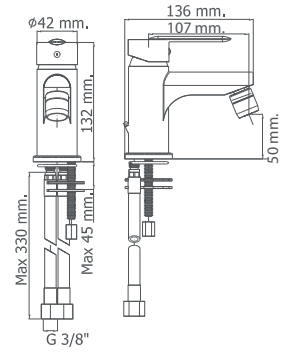

62100262

Cromo Sat. / Chromé Sat. / Chrome Satin

62110262

Cromo / Chromé / Chrome

CONJUNTO DUCHA EMPOTRADA 2 FUNCIONES
 Rociador 200mm ABS DELTA CLEAN, Ducha Teléfono Confort-Clean
 DOUCHE A ENCASTRE SET 2FONCTIONS . Douche 200mm ABS DELTA CLEAN, douchette Confort-Clean
 SHOWER RECESSED SET 2 FUNCTIONS. Shower Head 200mm ABS DELTA CLEAN, Handle shower Confort-Clean

Accesorios ducha Ref. 62--0174, 62--0264: Mango Confort-Clean, Soporte Orientable y Flexo 1,70 reforzado metal

Accessoires Douche Ref. 62--0174 et 62--0264: Douchette Confort-Clean, support Orientable et flexible 1,70 renforcée metal. Set Shower Ref. 62--0174 and 62--0264: handle shower Confort-Clean, adjustable support and metal flexible 1,70.

62100174
62110174

62100264
62110264

62100504
62110504

62100704
62110704

62100918
62110918

62100262
62110262

62100172
62110172