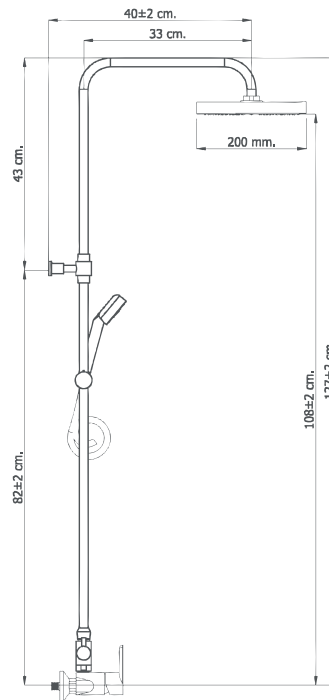

DELTA 07 MINIMAL ECOEFICIENTE

MR
GRIFERIAS
Calidad Confortable

DELTA 07 MINIMAL ECOEFICIENTE

REF.

DESCRIPCION

EQUIPO BAÑO CON INVERSOR MURAL
 Rociador 200mm ABS DELTA-CLEAN , Ducha Teléfono Confort-Clean
 SET BAIN AVEC DIVERTER MURAL Douche 200mm ABS DELTA-CLEAN, douchette Confort-Clean
 SET BATH WITH INVERTER MURAL Shower head 200mm ABS DELTA-CLEAN, handle shower Confort-Clean

62100262

Cromo Sat. / Chromé Sat. / Chrome Satin

62110262

Cromo / Chromé / Chrome

CONJUNTO DUCHA EMPOTRADA 2 FUNCIONES
 Rociador 200mm ABS DELTA CLEAN, Ducha Teléfono Confort-Clean
 DOUCHE A ENCASTRE SET 2FONCTIONS . Douche 200mm ABS DELTA CLEAN, douchette Confort-Clean
 SHOWER RECESSED SET 2 FUNCTIONS. Shower Head 200mm ABS DELTA CLEAN, Handle shower Confort-Clean

Accesorios ducha Ref. 62--0174, 62--0264: Mango Confort-Clean, Soporte Orientable y Flexo 1,70 reforzado metal

Accessoires Douche Ref. 62--0174 et 62--0264: Douchette Confort-Clean, support Orientable et flexible 1,70 renforcée metal. Set Shower Ref. 62--0174 and 62--0264: handle shower Confort-Clean, adjustable support and metal flexible 1,70.

62100174
62110174

62100264
62110264

62100504
62110504

62100704
62110704

62100918
62110918

62100262
62110262

62100172
62110172