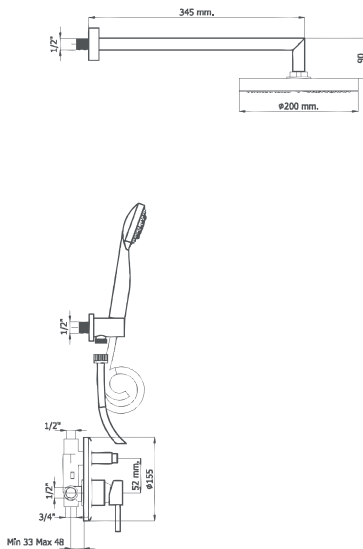

DELTA 07 MINIMAL ECOEFICIENTE

MR
GRIFERIAS
Calidad Confortable

DELTA 07 MINIMAL ECOEFICIENTE

REF.

DESCRIPCION

EQUIPO BAÑO CON INVERSOR MURAL
 Rociador 200mm ABS DELTA-CLEAN , Ducha Teléfono Confort-Clean
 SET BAIN AVEC DIVERTER MURAL Douche 200mm ABS DELTA-CLEAN, douchette Confort-Clean
 SET BATH WITH INVERTER MURAL Shower head 200mm ABS DELTA-CLEAN, handle shower Confort-Clean

62100262

Cromo Sat. / Chromé Sat. / Chrome Satin

62110262

Cromo / Chromé / Chrome

CONJUNTO DUCHA EMPOTRADA 2 FUNCIONES
 Rociador 200mm ABS DELTA CLEAN, Ducha Teléfono Confort-Clean
 DOUCHE A ENCASTRE SET 2FONCTIONS . Douche 200mm ABS DELTA CLEAN, douchette Confort-Clean
 SHOWER RECESSED SET 2 FUNCTIONS. Shower Head 200mm ABS DELTA CLEAN, Handle shower Confort-Clean

Accesorios ducha Ref. 62--0174, 62--0264: Mango Confort-Clean, Soporte Orientable y Flexo 1,70 reforzado metal

Accessoires Douche Ref. 62--0174 et 62--0264: Douchette Confort-Clean, support Orientable et flexible 1,70 renforcée metal. Set Shower Ref. 62--0174 and 62--0264: handle shower Confort-Clean, adjustable support and metal flexible 1,70.

62100174
62110174

62100264
62110264

62100504
62110504

62100704
62110704

62100918
62110918

62100262
62110262

62100172
62110172