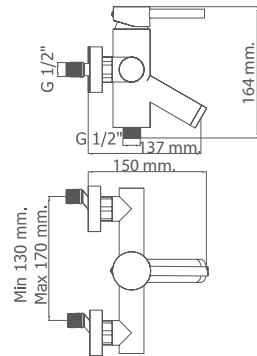

56100170

56100260

56100500

56100700

56100918

56100261

56100171