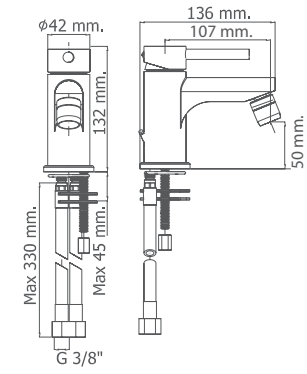

DELTA 06 MINIMAL

MR
GRIFERIAS
Calidad Confortable

113

DELTA 06 MINIMAL

REF.	DESCRIPCION	PVP €
	<p>EQUIPO BAÑO CON INVERSOR MURAL Rociador 200mm ABS DELTA-CLEAN , Ducha Teléfono Confort-Clean SET BAIN AVEC DIVERTER MURAL Douche 200mm ABS DELTA-CLEAN, douchette Coinfort-Clean SET BATH WITH INVERTER MURAL Shower head 200mm ABS DELTA-CLEAN, handle shower Confort-Clean</p>	
56100171	Cromo / Chromé / Chrome	385,00
	<p>EQUIPO DUCHA Rociador 200mm ABS DELTA-CLEAN, Ducha Teléfono Confort-Clean SET DOUCHE. Douche 200mm ABS DELTA-CLEAN, douchette Confort-Clean SET SHOWER. Shower head 200mm ABS DELTA-CLEAN, handle shower Confort-Clean</p>	
56100261	Cromo / Chromé / Chrome	250,00
	<p>CONJUNTO DUCHA EMPOTRADA 2 FUNCIONES Rociador 200mm ABS DELTA CLEAN, Ducha Teléfono Confort-Clean DOUCHE A ENCASTRE SET 2 FONCTIONS. Douche 200mm ABS DELTA CLEAN, douchette Confort-Clean SHOWER RECESSED SET 2 FUNCTIONS. Shower Head 200mm ABS DELTA CLEAN, Handle shower Confort-Clean</p>	
56100918	Cromo / Chromé / Chrome	267,00
	<p>MONOMANDO DUCHA EMPOTRAR MITIGEUR DOUCHE À ENCASTRÉ / BUILT-IN SHOWER MIXER Cromo/Chromé/Chrome</p>	
56100990		66,00
	<p>MONOMANDO DUCHA EMPOTRAR CON INVERSOR MITIGEUR DOUCHE À ENCASTRÉ AVEC DIVERTER / BUILT-IN BATH SHOWER MIXER Cromo/Chromé/Chrome</p>	
56100910		120,00

Accesorios ducha Ref. 56100170 y 56100260: Mango Confort-Clean, Soporte Orientable y Flexo 1,70 reforzado metal

Accessoires Douche Ref. 56100170 et 56100260: Douchette Confort-Clean, support Orientable et flexible 1,70 renforcée metal. Set Shower Ref. 56100170 and 56100260: handle shower Confort-Clean, adjustable support and metal flexible 1,70.

56100170

56100260

56100500

56100700

56100918

56100261

56100171