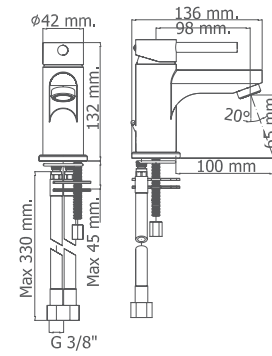

DELTA 06 MINIMAL

MR
GRIFERIAS
Calidad Confortable

113

DELTA 06 MINIMAL

REF.	DESCRIPCION	PVP €
	<p>EQUIPO BAÑO CON INVERSOR MURAL Rociador 200mm ABS DELTA-CLEAN , Ducha Teléfono Confort-Clean SET BAIN AVEC DIVERTER MURAL Douche 200mm ABS DELTA-CLEAN, douchette Coinfort-Clean SET BATH WITH INVERTER MURAL Shower head 200mm ABS DELTA-CLEAN, handle shower Confort-Clean</p>	
56100171	Cromo / Chromé / Chrome	385,00
	<p>EQUIPO DUCHA Rociador 200mm ABS DELTA-CLEAN, Ducha Teléfono Confort-Clean SET DOUCHE. Douche 200mm ABS DELTA-CLEAN, douchette Confort-Clean SET SHOWER. Shower head 200mm ABS DELTA-CLEAN, handle shower Confort-Clean</p>	
56100261	Cromo / Chromé / Chrome	250,00
	<p>CONJUNTO DUCHA EMPOTRADA 2 FUNCIONES Rociador 200mm ABS DELTA CLEAN, Ducha Teléfono Confort-Clean DOUCHE A ENCASTRE SET 2 FONCTIONS. Douche 200mm ABS DELTA CLEAN, douchette Confort-Clean SHOWER RECESSED SET 2 FUNCTIONS. Shower Head 200mm ABS DELTA CLEAN, Handle shower Confort-Clean</p>	
56100918	Cromo / Chromé / Chrome	267,00
	<p>MONOMANDO DUCHA EMPOTRAR MITIGEUR DOUCHE À ENCASTRÉ / BUILT-IN SHOWER MIXER Cromo/Chromé/Chrome</p>	
56100990		66,00
	<p>MONOMANDO DUCHA EMPOTRAR CON INVERSOR MITIGEUR DOUCHE À ENCASTRÉ AVEC DIVERTER / BUILT-IN BATH SHOWER MIXER Cromo/Chromé/Chrome</p>	
56100910		120,00

Accesorios ducha Ref. 56100170 y 56100260: Mango Confort-Clean, Soporte Orientable y Flexo 1,70 reforzado metal

Accessoires Douche Ref. 56100170 et 56100260: Douchette Confort-Clean, support Orientable et flexible 1,70 renforcée metal. Set Shower Ref. 56100170 and 56100260: handle shower Confort-Clean, adjustable support and metal flexible 1,70.

56100170

56100260

56100500

56100700

56100918

56100261

56100171