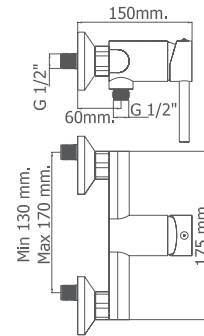

56100170

56100260

56100500

56100700

56100918

56100261

56100171