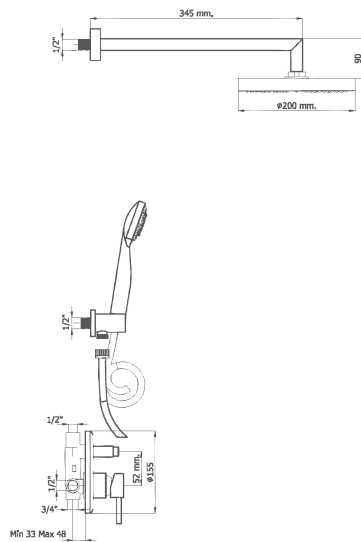

DELTA 06 MINIMAL

MR
GRIFERIAS
Calidad Confortable

113

DELTA 06 MINIMAL

REF.	DESCRIPCION	PVP €
	<p>EQUIPO BAÑO CON INVERSOR MURAL Rociador 200mm ABS DELTA-CLEAN , Ducha Teléfono Confort-Clean SET BAIN AVEC DIVERTER MURAL Douche 200mm ABS DELTA-CLEAN, douchette Coinfort-Clean SET BATH WITH INVERTER MURAL Shower head 200mm ABS DELTA-CLEAN, handle shower Confort-Clean</p>	
56100171	Cromo / Chromé / Chrome	385,00
	<p>EQUIPO DUCHA Rociador 200mm ABS DELTA-CLEAN, Ducha Teléfono Confort-Clean SET DOUCHE. Douche 200mm ABS DELTA-CLEAN, douchette Confort-Clean SET SHOWER. Shower head 200mm ABS DELTA-CLEAN, handle shower Confort-Clean</p>	
56100261	Cromo / Chromé / Chrome	250,00
	<p>CONJUNTO DUCHA EMPOTRADA 2 FUNCIONES Rociador 200mm ABS DELTA CLEAN, Ducha Teléfono Confort-Clean DOUCHE A ENCASTRE SET 2 FONCTIONS. Douche 200mm ABS DELTA CLEAN, douchette Confort-Clean SHOWER RECESSED SET 2 FUNCTIONS. Shower Head 200mm ABS DELTA CLEAN, Handle shower Confort-Clean</p>	
56100918	Cromo / Chromé / Chrome	267,00
	<p>MONOMANDO DUCHA EMPOTRAR MITIGEUR DOUCHE À ENCASTRÉ / BUILT-IN SHOWER MIXER Cromo/Chromé/Chrome</p>	
56100990		66,00
	<p>MONOMANDO DUCHA EMPOTRAR CON INVERSOR MITIGEUR DOUCHE À ENCASTRÉ AVEC DIVERTER / BUILT-IN BATH SHOWER MIXER Cromo/Chromé/Chrome</p>	
56100910		120,00

Accesorios ducha Ref. 56100170 y 56100260: Mango Confort-Clean, Soporte Orientable y Flexo 1,70 reforzado metal

Accessoires Douche Ref. 56100170 et 56100260: Douchette Confort-Clean, support Orientable et flexible 1,70 renforcée metal. Set Shower Ref. 56100170 and 56100260: handle shower Confort-Clean, adjustable support and metal flexible 1,70.

56100170

56100260

56100500

56100700

56100918

56100261

56100171