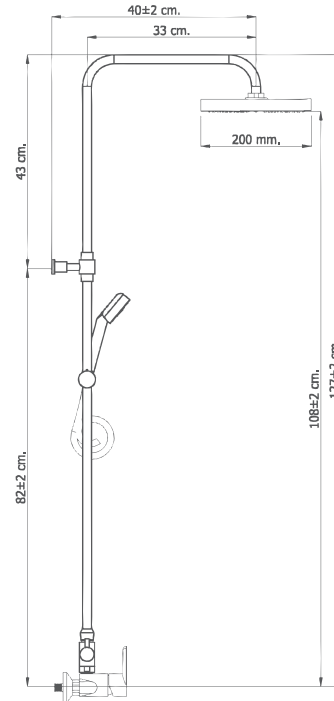

DELTA 06 MINIMAL

MR
GRIFERIAS
Calidad Confortable

113

DELTA 06 MINIMAL

REF.	DESCRIPCION	PVP €
	<p>EQUIPO BAÑO CON INVERSOR MURAL Rociador 200mm ABS DELTA-CLEAN , Ducha Teléfono Confort-Clean SET BAIN AVEC DIVERTER MURAL Douche 200mm ABS DELTA-CLEAN, douchette Coinfort-Clean SET BATH WITH INVERTER MURAL Shower head 200mm ABS DELTA-CLEAN, handle shower Confort-Clean</p>	
56100171	Cromo / Chromé / Chrome	385,00
	<p>EQUIPO DUCHA Rociador 200mm ABS DELTA-CLEAN, Ducha Teléfono Confort-Clean SET DOUCHE. Douche 200mm ABS DELTA-CLEAN, douchette Confort-Clean SET SHOWER. Shower head 200mm ABS DELTA-CLEAN, handle shower Confort-Clean</p>	
56100261	Cromo / Chromé / Chrome	250,00
	<p>CONJUNTO DUCHA EMPOTRADA 2 FUNCIONES Rociador 200mm ABS DELTA CLEAN, Ducha Teléfono Confort-Clean DOUCHE A ENCASTRE SET 2 FONCTIONS. Douche 200mm ABS DELTA CLEAN, douchette Confort-Clean SHOWER RECESSED SET 2 FUNCTIONS. Shower Head 200mm ABS DELTA CLEAN, Handle shower Confort-Clean</p>	
56100918	Cromo / Chromé / Chrome	267,00
	<p>MONOMANDO DUCHA EMPOTRAR MITIGEUR DOUCHE À ENCASTRÉ / BUILT-IN SHOWER MIXER Cromo/Chromé/Chrome</p>	
56100990		66,00
	<p>MONOMANDO DUCHA EMPOTRAR CON INVERSOR MITIGEUR DOUCHE À ENCASTRÉ AVEC DIVERTER / BUILT-IN BATH SHOWER MIXER Cromo/Chromé/Chrome</p>	
56100910		120,00

Accesorios ducha Ref. 56100170 y 56100260: Mango Confort-Clean, Soporte Orientable y Flexo 1,70 reforzado metal

Accessoires Douche Ref. 56100170 et 56100260: Douchette Confort-Clean, support Orientable et flexible 1,70 renforcée metal. Set Shower Ref. 56100170 and 56100260: handle shower Confort-Clean, adjustable support and metal flexible 1,70.

56100170

56100260

56100500

56100700

56100918

56100261

56100171