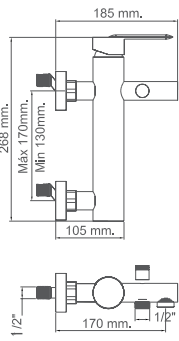

62110180
62100180