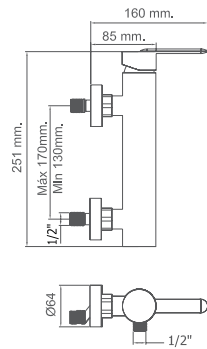

62110230
62100230