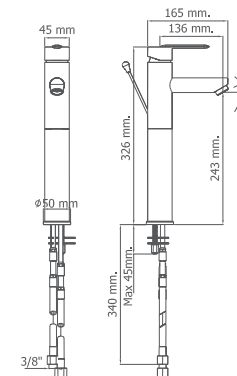

Accesorios ducha Ref. 62--0180 y 62--0230:
 Mango Delta, Soporte Delta y Flexo 1,70 reforzado metal

Accessoires Douche Ref. 62--0180 et 62--0230: Douchette Delta, support Delta et flexible
 1,70 renforcée metal / Set Shower Ref. 62--0180 and 62--0230: handle shower Delta,
 adjustable support Delta and metal flexible 1,70

|||

62110180
62100180

62110230
62100230

62110470
62100470
62110475
62100475

62110477
62100477
62110479
62100479

62110471
62100471

62110670
62100670
62110675
62100675

62100991
62100994

62100911
62100914

62100237
62100239

62100181
62100184