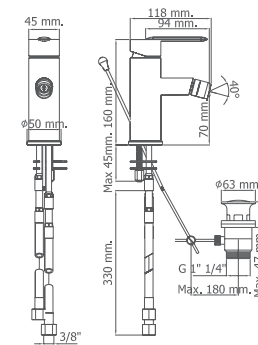

Accesorios ducha Ref. 62--0180 y 62--0230:
 Mango Delta, Soporte Delta y Flexo 1,70 reforzado metal

Accessoires Douche Ref. 62--0180 et 62--0230: Douchette Delta, support Delta et flexible
 1,70 renforcée metal / Set Shower Ref. 62--0180 and 62--0230: handle shower Delta,
 adjustable support Delta and metal flexible 1,70

|||

62110180
62100180

62110230
62100230

62110470
62100470
62110475
62100475

62110477
62100477
62110479
62100479

62110471
62100471

62110670
62100670
62110675
62100675

62100991
62100994

62100911
62100914

62100237
62100239

62100181
62100184