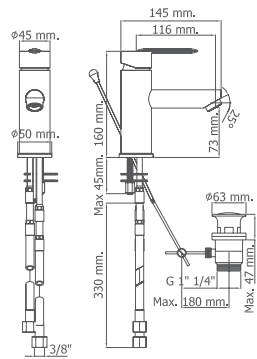

Accesorios ducha Ref. 62--0180 y 62--0230:
 Mango Delta, Soporte Delta y Flexo 1,70 reforzado metal

Accessoires Douche Ref. 62--0180 et 62--0230: Douchette Delta, support Delta et flexible
 1,70 renforcée metal / Set Shower Ref. 62--0180 and 62--0230: handle shower Delta,
 adjustable support Delta and metal flexible 1,70

|||

62110180
62100180

62110230
62100230

62110470
62100470
62110475
62100475

62110477
62100477
62110479
62100479

62110471
62100471

62110670
62100670
62110675
62100675

62100991
62100994

62100911
62100914

62100237
62100239

62100181
62100184