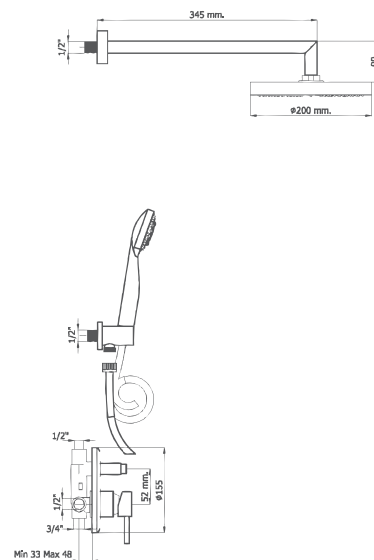

62100911
62100914