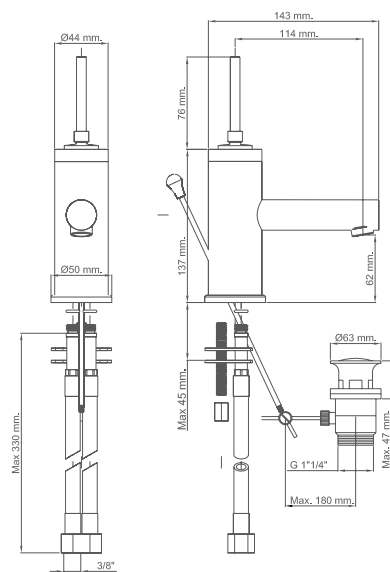

Accesorios ducha ref. 61100180 y 61100230: Mango Delta, Soporte Delta y Flexo 1,70 Reforzado Metal

Accessoires Douche Ref. 61100180 et 61100230: Douchette Delta, support Delta et flexible 1,70 renforcée metal / Set Shower Ref. 61100180 and 61100230: handle shower Delta , adjustable support Delta and metal flexible 1,70

61100180

61100230

61100470
61100475

61100670
61100675