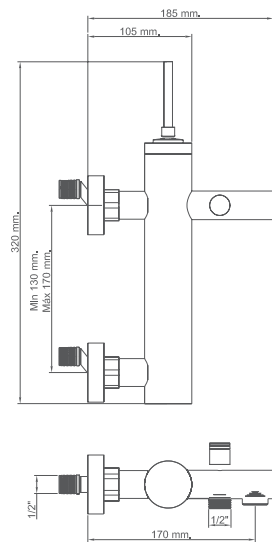

ORBA

MR
GRIFERIAS
Calidad Confortable

091

ORBA

REF.	DESCRIPCION	PVP €
 61100180	MONOMANDO BAÑO CON ACCESORIO DUCHA MITIGEUR BAIN AVEC SET DOUCHETTE BATH MIXER WITH SET SHOWER Cromo/Chromé/Chrome	178,00
 61100230	MONOMANDO DUCHA CON ACCESORIOS DUCHA MITIGEUR DOUCHE AVEC SET DOUCHETTE SHOWER MIXER WITH SET SHOWER Cromo/Chromé/Chrome	170,00
 61100470	MONOMANDO LAVABO MITIGEUR LAVABO BASIN MIXER Cromo/Chromé/Chrome	128,00
 61100475	MONOMANDO LAVABO D/A MITIGEUR LAVABO AVEC VALVE AUTOMATIQUE BASIN MIXER WITH POP UP Cromo/Chromé/Chrome	148,00
 61100471	MONOMANDO LAVABO ALTO CON ALARGADERA(17cm) MITIGEUR LAVABO AVEC EXTENSION (170mm) BASIN MIXER WITH EXTENSION (170mm) Cromo/Chromé/Chrome	198,00
 61100670	MONOMANDO BIDE MITIGEUR BIDE BIDET MIXER Cromo/Chromé/Chrome	128,00
 61100675	MONOMANDO BIDE D/A MITIGEUR BIDE AVEC VALVE AUTOMATIQUE BIDET MIXER WITH POP UP Cromo/Chromé/Chrome	148,00

Accesorios ducha ref. 61100180 y 61100230: Mango Delta, Soporte Delta y Flexo 1,70 Reforzado Metal

Accessoires Douche Ref. 61100180 et 61100230: Douchette Delta, support Delta et flexible 1,70 renforcée metal / Set Shower Ref. 61100180 and 61100230: handle shower Delta , adjustable support Delta and metal flexible 1,70

61100180

61100230

61100470
61100475

61100670
61100675