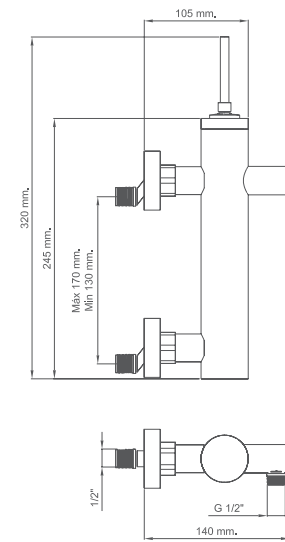

61100180

61100230

61100470
61100475

61100670
61100675